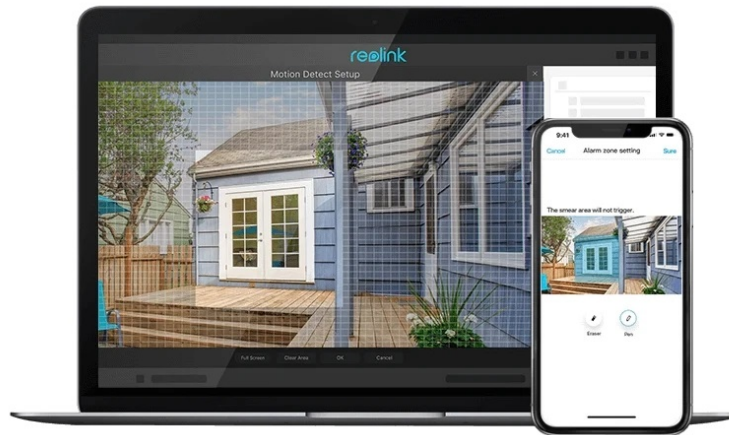

IP kamera Reolink pro obrazové záznamy ve vysokém rozlišení. Disponuje výkonným objektivem s vysokou světelností a snímačem s vysokým rozlišením, který zachytí **obraz v ultra jemných detailech**, a to včetně rysů obličeje nebo poznávací značky auta. **Pokročilý algoritmus detekce** spolehlivě rozpozná osoby, vozidla nebo zvířata od ostatních objektů. Přispívá tak k vylepšené detekci a posílá upozornění výhradně v případech oprávněných hrozeb.

Samozřejmostí je **robustní konstrukce**. Kryt plní **stupeň odolnosti IP67**, takže kamera je chráněna před vlhkostí, chladem a dalším povětrnostním vlivům. Pro maximální pohodlí podporuje tento model **aplikaci Reolink**, díky níž máte ke kameře vzdálený přístup a můžete živě sledovat veškeré dění, dostávat **upozornění v reálném čase** nebo nastavit zóny pohybu.

Reolink P340

12megapixelová IP kamera typu **bullet** nabízí snímač **1/2,49" CMOS** s rozlišením **4512 x 2512** obrazových bodů s úhlem záběru **93°** (horizontálně). V případě zhoršených světelných podmínek či tmy je přítomen **IR přísvit** do vzdálenosti až 30 m a **bílý LED přísvit**. Připojení lze jednoduše realizovat pomocí **RJ-45 portu**. Díky **aplikaci Reolink** lze sledovat dění v domácnosti či jiných prostorech **24 hodin denně, 7 dní v týdnu** odkudkoli skrze váš smartphone. Kamera navíc disponuje zabudovaným **mikrofonem a reproduktorem**. Díky voděodolnosti dle **IP67** nabízí jak vnitřní, tak i venkovní možnost použití.

- Vysoce kvalitní obraz s rozlišením 12 Mpx
- Účinná kompresní technologie H.265
- IR a bílý LED přísvit
- Detekce pohybu, osob, zvířat a vozidel
- Slot pro paměťovou kartu microSD s kapacitou až 256 GB
- Integrovaný mikrofon a reproduktor
- Odolnost vůči vodě a prachu (IP67)