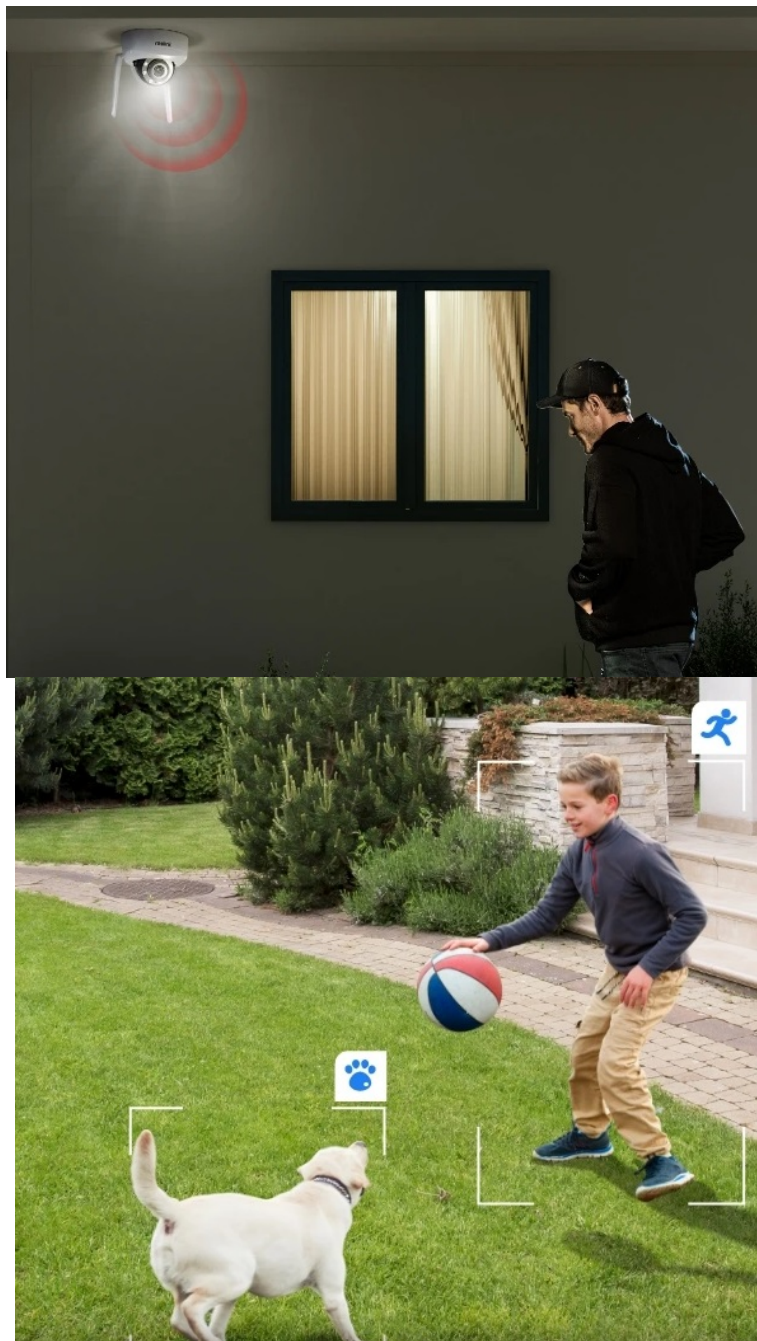

Bezpečnostní IP kamera Reolink W437, na kterou si žádný vandal nepřijde. Vyznačuje se robustní **konstrukcí třídy odolnosti IK10, respektive IP67**, díky čemuž se přes její pevný kryt jen tak něco nedostane. Vydrží nárazy, drsné podmínky počasí i pokusy o úmyslné poškození a v každé situaci odvede svou práci. Model podporuje **technologii Wi-Fi 6**, díky čemuž je zajištěno **plynulé streamování obrazu ve vysokém rozlišení 4K**.

Blesková rychlost a stabilní konektivita přinese zabezpečení vaší domácnosti. Záběry v jemném 4K rozlišení vám umožní zachytit obraz ostře a se všemi detaily. Ve spojení s **režimem nočního vidění** vám umožní komfortní sledování během dne, noci i za slabého osvětlení. **IP kamera Reolink W437** nabízí funkci **5x optického zoomu**, která je ideální pro zachycení objektů, které jsou zdaleka hůře viditelné.

Optimálně se přiblíží a bez snížení kvality obrazu vám poskytne požadovaný obsah. O veškerém dění budete vědět formou **notifikací skrze aplikaci Reolink**. Kamera dokáže **detekovat osoby, vozidla i zvířata**. V případě podezřelého záchytu obsahuje **system dvojího varování** ve formě reflektorů a sirény. Nechybí ani zabudovaný **mikrofon a reproduktor** pro obousměrnou komunikaci.