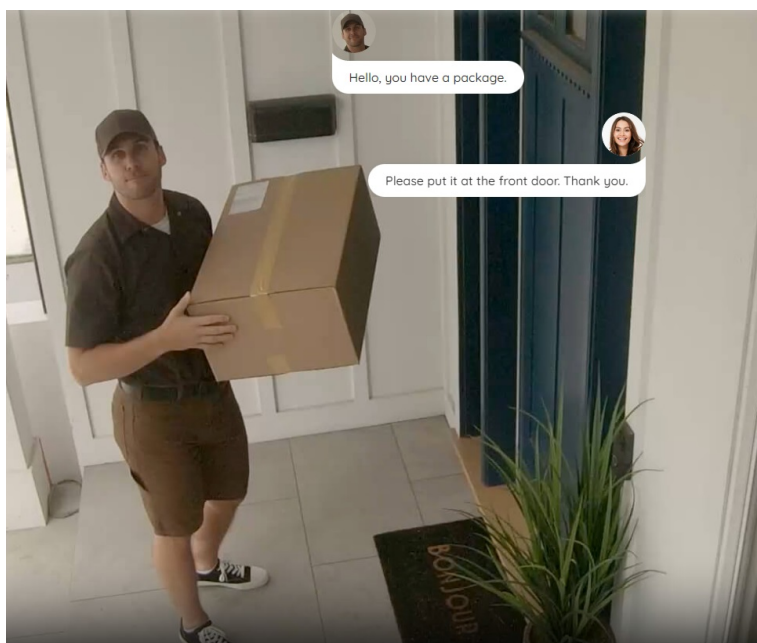

IP kamera Reolink Trackmix Series W760 - rozšířte zabezpečení jakéhokoli prostoru

Výkonná IP kamera Reolink Trackmix Series W760 v provedení PTZ, která je vhodná pro zabezpečení domácnosti nebo firemního objektu. **Dvojice objektivů** umožňuje synchronní snímání prostoru a zajišťuje ostrý a detailní obraz v **panoramatickém i přiblíženém pohledu**.

Tato IP kamera dokáže rozlišit **osoby, vozidla nebo zvířata** od dalších objektů, a tak potlačuje falešné popluchy. **Zabudovaný reproduktor s mikrofonem** vám umožní obousměrnou komunikaci, takže nastalou situaci máte mnohem lépe pod kontrolou. Samozřejmostí jsou také **funkce nočního vidění**, díky čemuž získáte dobře viditelné záběry i za tmy.

Podpora **bezdrátového připojení skrze dvoupásmovou Wi-Fi** zajistí stabilní konektivitu a plynulý obraz. O vnější ochranu se pak stará robustní kryt se **stupněm krytí IP65**, který kameru **Reolink Trackmix Series W760** chrání před vnějšími vlivy prostředí. Snadné ovládání kamery umožňuje **aplikace Reolink**, se kterou nastavíte detekční zóny a další bezpečnostní parametry, ať už jste kdekoli.