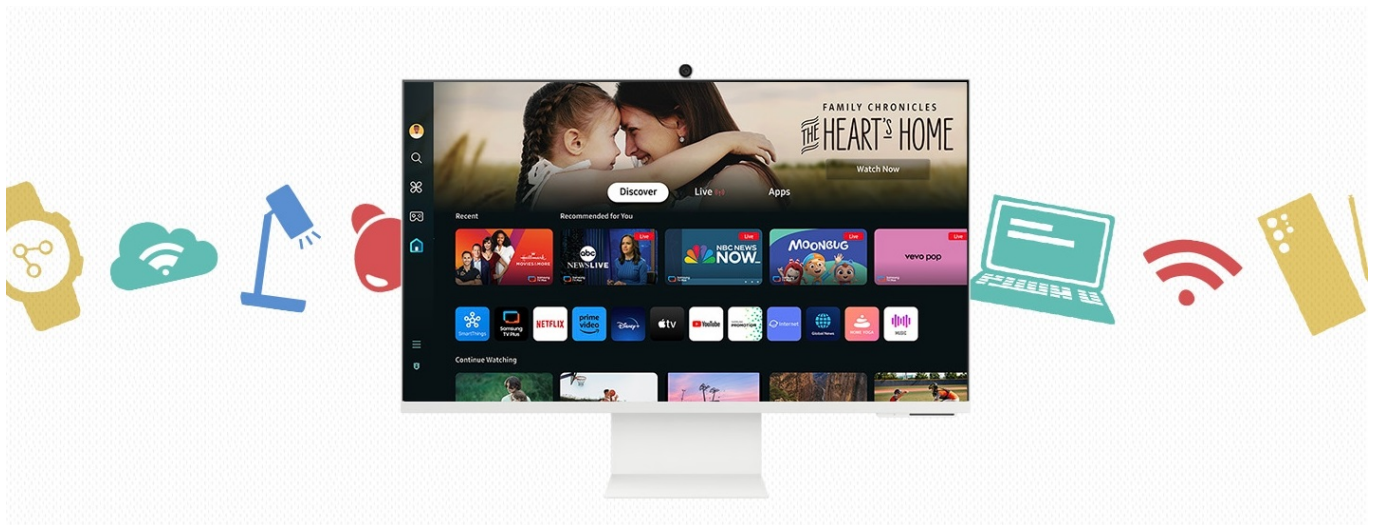

Chytrý LED monitor Samsung M8 vám zprostředkuje všechny pracovní povinnosti i multimediální zábavu na **velké ploše 32"**. Přehledně a jasně můžete užívat aplikace, sledovat multimédia, ale také provádět videohovory a využívat celou řadu smart funkcí.

Filmy a seriály bez počítače

Stylově a jednodušeji si dopřejete zážitky chytré TV. Díky rozhraní **Wi-Fi** monitor **Samsung M8** připojíte k internetu a tím pádem také ke všem streamovacím službám, jako je **Netflix**, **YouTube** apod. Nechybí ani bezdrátové rozhraní **Bluetooth**, takže vše potřebné připojíte rychle, jednoduše a bez nutnosti zapínat stolní počítač.

Hraní her bez konzole

Skrze **monitor Samsung M8** získáte přístup ke stovkám her. Předplatné služby **Xbox Game Pass** máte přímo na monitoru, aniž byste potřebovali vlastnit konzoli. Pusťte se do objevování herních světů jednoduše a zcela novým způsobem.

Chytrý LED monitor s úhlopříčkou **32"** a rozlišením **3840 × 2160** bodů nabízí kontrastní poměr **3000 : 1**, jas **400 cd/m²**, podporu **HDR10+** a dobu odezvy **4 ms**. Použitím technologie **VA** je dosaženo širokých pozorovacích úhlů **178° horizontálně i vertikálně**. Monitor pohání operační systém **Tizen**, který umožňuje přístup k mnoha aplikacím pro sledování online obsahu, jako jsou Netflix, YouTube či Disney+, a to bez nutnosti zapínat počítač. Pro tyto účely je monitor vybaven bezdrátovým připojením **Wi-Fi a Bluetooth**. Disponuje **SlimFit webkamerou** pro snadné videohovory s přáteli, rodinou či kolegy. K dispozici jsou **dva USB porty** a jeden port **USB-C**, který kromě vysokorychlostního přenosu videa a dat umožňuje napájení připojených zařízení až do 65 W. Monitor podporuje také bezdrátové **zrcadlení obrazovky** z chytrého telefonu a službu **DeX**. Ozvučení zajišťují reproduktory s celkovým výkonem **10 W**. Potěší také výškově nastavitelný stojan a funkce **Pivot**, která umožňuje otočení obrazovky o 90°.