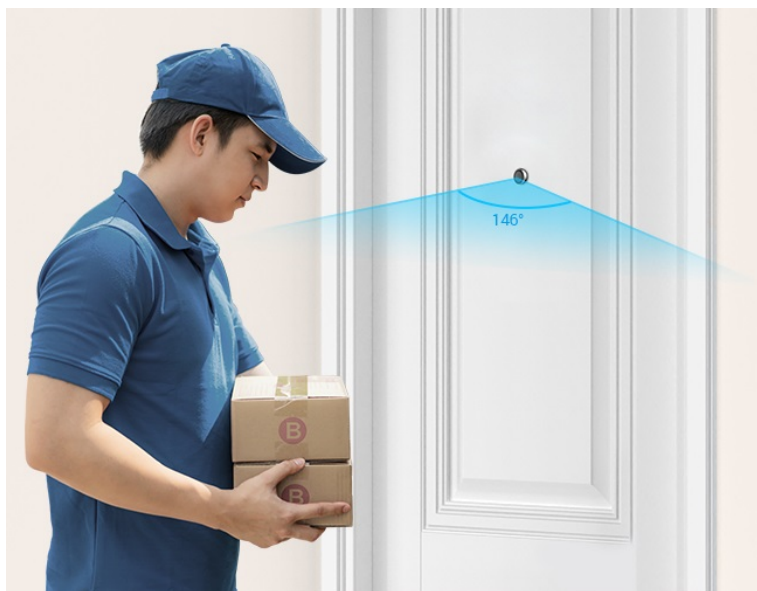

Popis

Vždy a všude víte, kdo stojí za domácími dveřmi - kukátko EZVIZ HP2

Dveřní kukátko EZVIZ HP2 se zbudovanou kamerou, se kterou budete mít vždy přehled o tom, kdo stojí za dveřmi a co se tam děje. Kamera podporuje **široké úhly záběru**, a tak s přehledem a ostře zachytí obličej návštěvníků, balíčky od doručovatelů, nákupní tašky z on-line obchodů a zkrátka všechno a všechny, kteří se mihnou před vašimi dveřmi. Svým designem je kamera absolutně nenápadná a dokonale splyne s dveřmi. Hlavní předností **chytrého kukátka EZVIZ HP2** je především možnost sledování na dálku z pohodlí gauče.

Pomocí **aplikace EZVIZ** ve vašem smartphonu můžete jednoduše kontrolovat dění na chodbě nebo pořídit živé video, ať už jste kdekoli. Součástí je také **samostatný displej**, který vám umožní v reálném čase obhlédnout prostor za dveřmi. Na velkém 4,3palcovém displeji můžete sledovat živé přenosy obrazu a snadno identifikovat osoby za dveřmi. Díky **bezdrátovému připojení skrze Wi-Fi** je konektivita rychlá a jednoduchá.

EZVIZ HP2

Dveřní kukátko s kamerou nabízí rozlišení **1920 × 1080** obrazových bodů a úhel záběru **146°**. Součástí kukátka je 4,3" barevný displej, který umožňuje na první pohled zjistit, co se děje za dveřmi. Díky bezdrátovému připojení pomocí technologie **Wi-Fi** a mobilní aplikaci budete mít přehled o situaci před dveřmi **24 hodin denně, 7 dní v týdnu** odkudkoli skrze váš smartphone. O napájení se stará vestavěná baterie s kapacitou **2200 mAh**.

Objektiv: f = 2 mm, F1.6, úhel záběru 146° diagonálně

Max. rozlišení: 1920 × 1080 px při 15 fps

Kapacita baterie: 2200 mAh

Průměr otvoru pro montáž: 14–26 mm

Tloušťka dveří: 35–105 mm

Monitor:

Velikost displeje: 4,3"