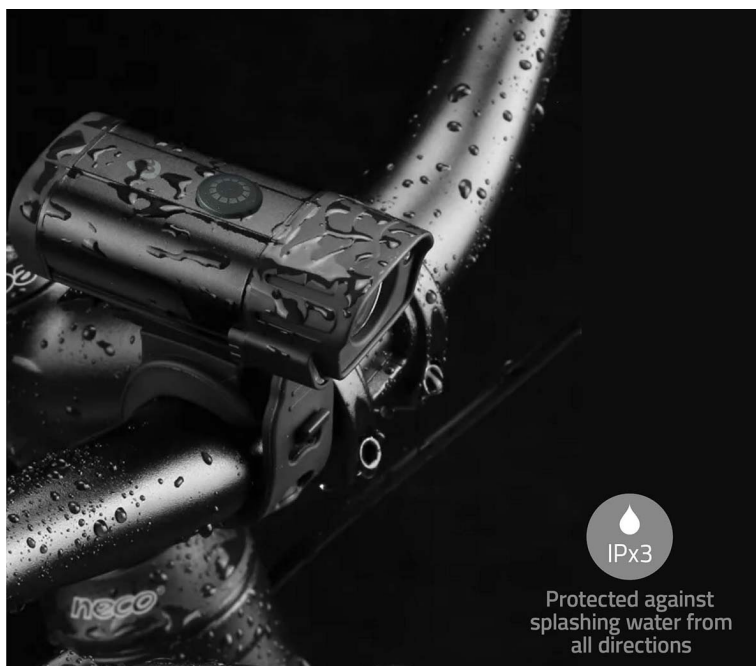

24 měs.

Stav:

Nové zboží

Popis

Nedis LBICYCLER10BK - osvětlení na každou cestu na kole

Sada světel Nedis LBICYCLER10BK představuje nezbytný doplněk pro každého cyklistu. Světla jsou určena pro umístění vpředu i vzadu, takže získáte kompletní osvětlení nutné pro jízdu v noci nebo za zhoršených světelných podmínek. **Přední světlo dosahuje svítivosti až 400 lumenů**, které má dosah až 100 metrů. **Zadní světlo má pak svítivost 4,5 lumenů**, což je ideální pro zlepšení viditelnosti dalším účastníkům silničního provozu.

K dispozici je **6 režimů svícení** od silného jasu až po pomalé blikání. Praktické **gumové pásky** usnadní instalaci nejen na kolo, ale také třeba na postroj vašeho pejska při procházce. Samozřejmostí je konstrukce se **stupněm krytím IPX3**, která je odolná proti stříkající vodě nebo mírnému dešti. Pro napájení slouží port USB-C.

Nedis LBICYCLER10BK

Sada předního a zadního LED světla na kolo. Přední světlo disponuje světelným tokem až **400 lm** a dosvitem až 100 m. Zadní světlo se svítivostí **4,5 lm** zvyšuje viditelnost kola na silnici a zvyšuje tak vaši bezpečnost. Díky **šesti univerzálním režimům osvětlení**, včetně **plného jasu, polovičního jasu, rychlého blikání a pomalého blikání**, se můžete plynule přizpůsobit jakémukoli prostředí. Snadnou instalaci zaručí **gumové pásky**, které spolehlivě uchytí světla k rámu kola bez nutnosti použít nářadí. Světla jsou napájena pomocí **vestavěných baterií s výdrží až 6 hodin (přední) a až 20 hodin (zadní)**. Nabíjet je lze pomocí **USB-C** portů.