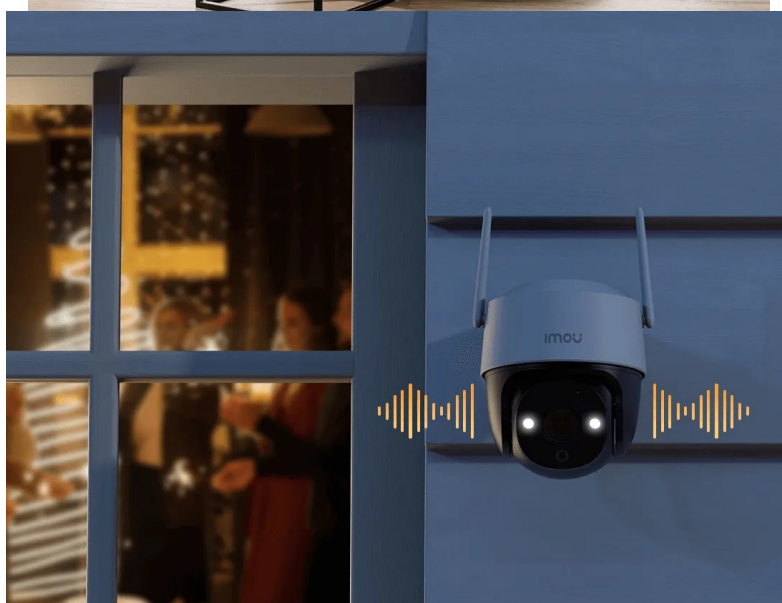

IMOU CRUISER SE+ 3MPX

Cena celkem:	1 433 Kč (bez DPH: 1 184 Kč)
Běžná cena:	1 576 Kč
Ušetříte:	143 Kč
Kód zboží:	KIPMOU1121
Part No.:	IPC-K7CP-3H1WE
Záruka:	36 měs.
Stav:	Nové zboží

Popis

Wi-Fi PTZ IP kamera Imou Cruiser SE+ 3MP - bezpečnost vždy pod kontrolou

Wi-Fi PTZ IP kamera Imou Cruiser SE+ 3MP, se kterou máte vnější prostor pod dohledem. **Konstrukce umožňuje otáčení a naklápění**, díky čemuž pokryje velký prostor a neunikne jí žádný kout. Kromě širokého rozhledu podporuje také **noční vidění v režimu Smart Color**, takže noční záběry zachytí realisticky a v barvách.

Zabudovaný mikrofón s reproduktorem umožní komunikovat s dětmi a dalšími rodinnými příslušníky, ať jste kdekoli. Stačí k tomu jenom aplikace a **propojení skrze Wi-Fi**. Díky konstrukci se **stupněm krytí IP66** je kamera chráněna proti vnějším povětrnostním vlivům, dešti, slunci chladu apod. a je možno ji provozovat celoročně.

Imou Cruiser SE+ 3 Mpx

Wi-Fi PTZ IP kamera Imou Cruiser SE+ přináší živý monitoring v křišťálově čisté kvalitě. Komprese **H.265** snižuje nároky na přenos dat a úložiště. Zorný **úhel 82°** poskytuje výhled na větší část prostranství a efektivně redukuje slepá místa. Pro nahrávání zřetelného videa i v naprosté tmě disponuje kamera **Smart Color s nočním režimem s IR přisvícením** do vzdálenosti až 30 m. Kamera disponuje detekcí pohybu a osoby. O narušení prostoru se ihned dozvíte skrze **notifikaci**, kterou kamera zašle do vašeho mobilního telefonu prostřednictvím **aplikace Imou Life**. Ta mimo jiné umožňuje pohodlnou vzdálenou správu, ovládní kamery, živý náhled či přehrávání záznamu. Díky voděodolnému krytu dle **IP66** nabízí kamera jak vnitřní, tak i venkovní možnost použití.