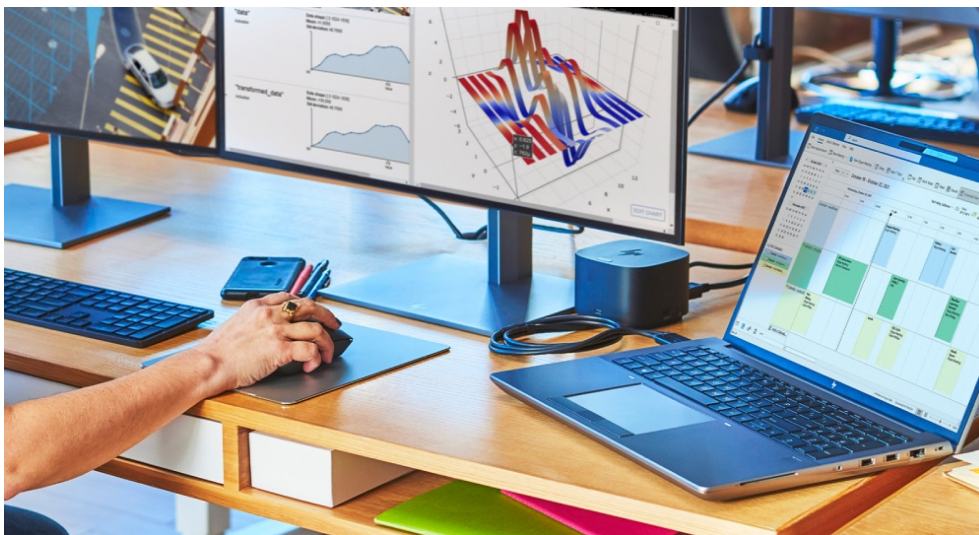

### Notebook HP ZBook Fury 16 G11 - má na starosti ty nejnáročnější projekty

HP ZBook Fury 16 G11 představuje další generaci pracovních stanic, které se vměstnají do rozměrů notebooku. Tento model ve velmi výkonné konfiguraci je určen pro náročnou pracovní činnost a provoz profesionálního softwaru. Je osazen procesorem **Intel Core i9 čtrnácté generace** a ve spojení s **kolosální 128GB RAM typu DDR5** se vyrovná i s **bezprecedentním multitaskingem**. Výpočetní výkon doplňuje dedikovaná grafická karta **NVIDIA RTX 5000** pro provoz veškerého grafického softwaru a úkony, jako renderování, design, editace a další činnosti spojené s vašimi projekty.

Ve výbavě naleznete například **čtečku otisku prstů** pro rychlé a bezpečné přihlášení vaší osoby a ochranu citlivých dat. Nechybí **5Mpx IR webkamera** či **čtečka Smart karet**. O kvalitní audio se starají **reproduktory Poly Studio**, samozřejmě je také bohatá konektivita pro zvýšenou flexibilitu a práci s periferními zařízeními. Náročné aplikace a objemné soubory otevřete během okamžiku díky **SSD jednotce s velkou kapacitou úložiště 2 TB**. 120Hz displej s úhlopříčkou 16 palců a **WQUXGA rozlišení** pokrývá **100 % DCI-P3 barevného spektra**, a tak na velké ploše zobrazíte v potřebné kvalitě a bohatých barvách.

## HP ZBook Fury 16 G11

Základem notebooku je 24jádrový procesor **Intel Core i9-14900HX**, pracující na frekvenci 2,2 GHz, doplněný **128 GB** operační paměti. Vybaven je **16"** matným displejem s **WQUXGA** rozlišením 3840 × 2400 bodů a obnovovací frekvencí **120 Hz**. Obrazová data má na starosti grafická karta **NVIDIA RTX 5000** se 16 GB vlastní paměti. Pro data je k dispozici **SSD disk** s kapacitou **2 TB**. Vybaven je 5Mpx IR webkamerou, **čtečkou otisku prstů**, čtečkou čipových karet a podsvícenou klávesnicí. Samozřejmostí je bezdrátové připojení **Wi-Fi a Bluetooth**. Notebook je dodáván s předinstalovaným operačním systémem **Windows 11 Pro**.