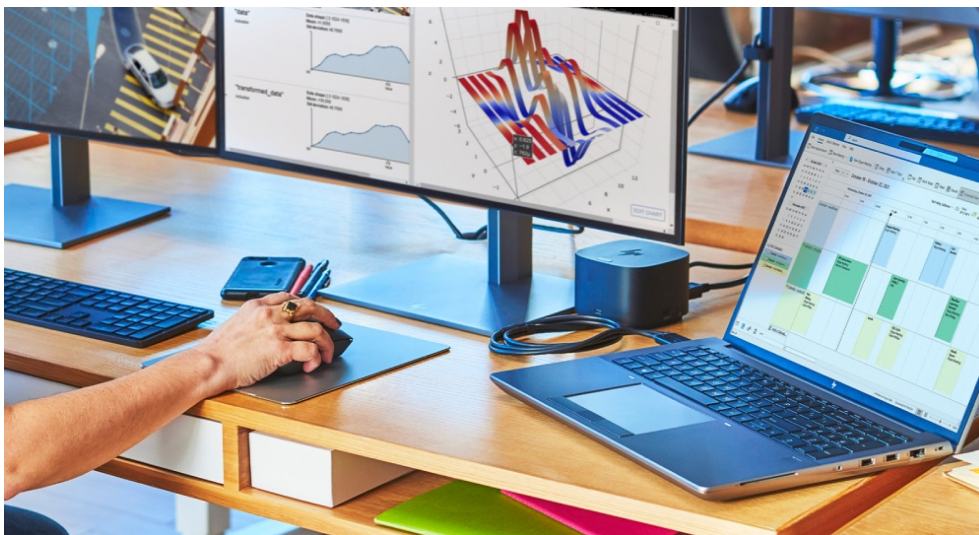

Popis

Notebook HP ZBook Fury 16 G11 - má na starosti ty nejnáročnější projekty

HP ZBook Fury 16 G11 představuje další generaci pracovních stanic, které se vměstnají do rozměrů notebooku. Tento model ve velmi výkonné konfiguraci je určen pro náročnou pracovní činnost a provoz profesionálního softwaru. Je osazen procesorem **Intel Core i7 čtrnácté generace** a ve spojení s **obří 32GB RAM typu DDR5** se vyrovná i s **extrémním multitaskingem**. Výpočetní výkon doplňuje dedikovaná grafická karta **NVIDIA RTX 1000** pro provoz pokročilého grafického softwaru a úkony, jako renderování, design, editace a další činnosti spojené s vašimi projekty.

Ve výbavě naleznete například **čtečku otisku prstů** pro rychlé a bezpečné přihlášení vaší osoby a ochranu citlivých dat. Nechybí **5Mpx IR webkamera** či **čtečka Smart karet**. O kvalitní audio se starají **reproduktory Poly Studio**, samozřejmostí je také bohatá konektivita pro zvýšenou flexibilitu a práci s periferními zařízeními. Náročné aplikace a objemné soubory otevřete během okamžiku díky **SSD jednotce s velkou kapacitou úložiště 1 TB**. Displej s úhlopříčkou 16 palců a **WUXGA rozlišení** pokrývá **100 % sRGB barevného spektra**, a tak na velké ploše zobrazíte v potřebné kvalitě a bohatých barvách.

HP ZBook Fury 16 G11

Základem notebooku je 20jádrový procesor **Intel Core i7-14700HX**, pracující na frekvenci 2,1 GHz, doplněný **32 GB** operační paměti. Vybaven je **16"** matným displejem s **WUXGA** rozlišením 1920 x 1200 bodů. Obrazová data má na starosti grafická karta **NVIDIA RTX 1000** se 6 GB vlastní paměti. Pro data je k dispozici **SSD disk** s kapacitou **1 TB**. Vybaven je 5Mpx IR webkamerou, **čtečkou otisku prstů**, čtečkou čipových karet a podsvícenou klávesnicí. Samozřejmostí je bezdrátové připojení **Wi-Fi a Bluetooth**. Notebook je dodáván s předinstalovaným operačním systémem **Windows 11 Pro**.