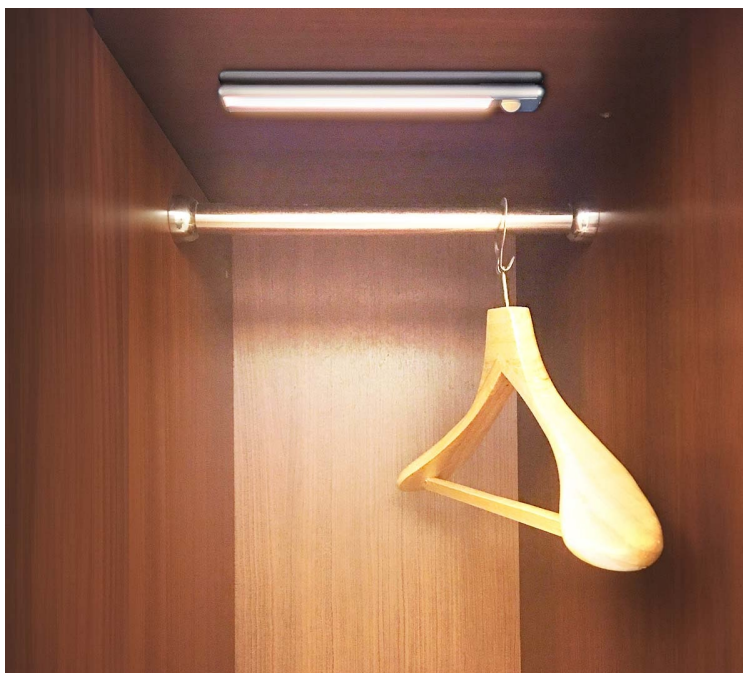

Záruka:

24 měs.

Stav:

Nové zboží

Popis

Posvitte si na svůj šatník i na schody - LED světlo Nedis LCRM01WT

Dobíjecí LED osvětlení s pohybovým senzorem, které je vhodné pro osvětlení vnitřních prostor - například **ve skříní, na chodbě, schodišti** apod. Vyznačuje se mimořádně snadnou instalací pomocí magnetických proužků, které jsou součástí balení.

Zabudovaný senzor přesně detekuje pohyb a automaticky osvětlí prostor v rozsahu **až 5 metrů**. Po pár vteřinách nečinnosti se opět samo zhasne, a tak šetří energii. Pro napájení světla slouží rozhraní **USB-C**.