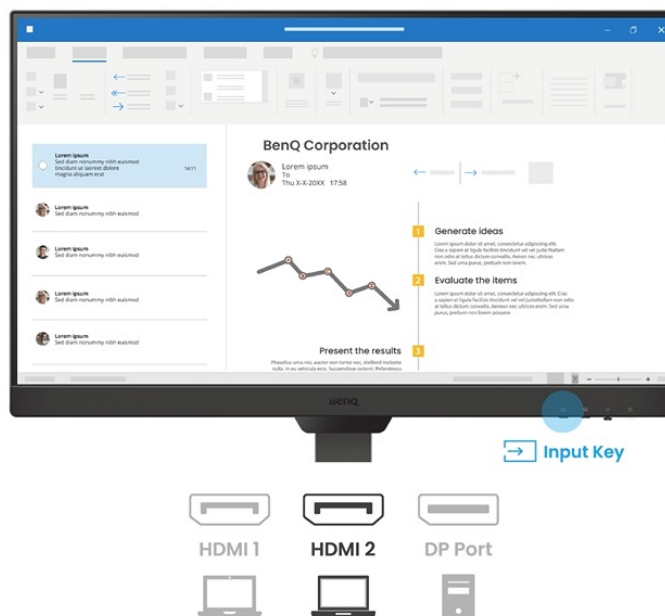

BenQ BL2790T - všechny pracovní potřeby, jeden displej

S monitorem **BenQ BL2790T** dokážete čelit každé pracovní výzvě. Vyznačuje se potřebnou **ergonomií pro nastavení do výšky či úhlu otočení až o 90°**. Díky tomu se přizpůsobí všem vašim potřebám ohledně pohodlí a umožní vám efektivně pracovat po celý den. Displej dosahuje **úhlopříčky 27"** a ostrého **Full HD rozlišení**. PC aplikace, internetové stránky, dokumenty a multimediální obsah tak zobrazí jasně a ostře.

Displej se může pochlubit **technologíí IPS** pro vykreslování obsahu v širokých pozorovacích úhlech nebo **99% pokrytím sRGB barevné palety**. To znamená produkci živých a realistických barev, které oceníte nejenom při práci s obrázky a běžné editaci, ale také třeba streamování videí či jen čtení textů. S další výbavy stojí za to zmínit například **zabudované reproduktory**, které se postarají o ozvučení o plnohodnotné ozvučení.

BenQ BL2790T

LED monitor s úhlopříčkou **27"** a Full HD rozlišením **1920 × 1080** bodů. Nabízí kontrastní poměr **1300 : 1**, jas **250 cd/m²**, dobu odezvy **5 ms** a pokrytí 99 % sRGB barevné palety. Použitá technologie **IPS** nabízí pozorovací úhly 178° horizontálně i vertikálně. Monitor disponuje **VESA uchycením** a integrovanými **stereo reproduktory** s celkovým výkonem **4 W**. Monitor disponuje také speciálním režimem **Eye-Care**, který šetří vaše oči tím, že upravuje jas obrazovky dle změny světla v prostředí. Potěší také výškově nastavitelný stojan a funkce **Pivot**, která umožňuje otočení obrazovky o 90°.

Součástí balení je HDMI kabel.

ZÁKLADNÍ SPECIFIKACE

Typ panelu: IPS

Úhlopříčka: 27"

Poměr stran: 16 : 9

Rozlišení: 1920 × 1080 px

Kontrastní poměr: 1300 : 1

Doba odezvy: 5 ms