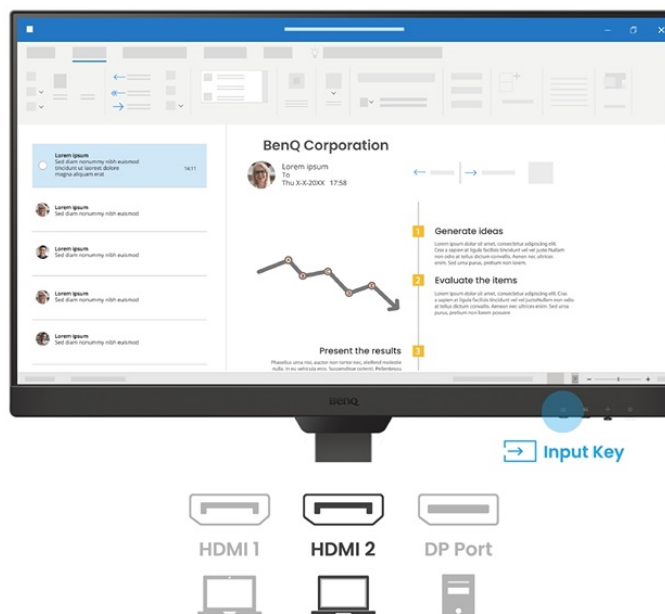

BenQ BL2490T - všechny pracovní potřeby, jeden displej

S monitorem **BenQ BL2490T** dokážete čelit každé pracovní výzvě. Vyznačuje se potřebnou **ergonomií pro nastavení do výšky či úhlu otočení až o 90°**. Díky tomu se přizpůsobí všem vašim potřebám ohledně pohodlí a umožní vám efektivně pracovat po celý den. Displej dosahuje **úhlopříčky 23,8"** a ostrého **Full HD rozlišení**. PC aplikace, internetové stránky, dokumenty a multimediální obsah tak zobrazí jasně a ostře.

Displej se může pochlubit **technologíí IPS** pro vykreslování obsahu v širokých pozorovacích úhlech nebo **99% pokrytím sRGB barevné palety**. To znamená produkci živých a realistických barev, které oceníte nejenom při práci s obrázky a běžné editaci, ale také třeba streamování videí či jen čtení textů. S další výbavy stojí za to zmínit například **zabudované reproduktory**, které se postarají o ozvučení o plnohodnotné ozvučení.

BenQ BL2490T

LED monitor s úhlopříčkou **23,8"** a Full HD rozlišením **1920 × 1080** bodů. Nabízí kontrastní poměr **1300 : 1**, jas **250 cd/m²**, dobu odezvy **5 ms** a pokrytí 99 % sRGB barevné palety. Použitá technologie **IPS** nabízí pozorovací úhly 178° horizontálně i vertikálně. Monitor disponuje **VESA uchycením** a integrovanými **stereo reproduktory** s celkovým výkonem **4 W**. Monitor disponuje také speciálním režimem **Eye-Care**, který šetří vaše oči tím, že upravuje jas obrazovky dle změny světla v prostředí. Potěší také výškově nastavitelný stojan a funkce **Pivot**, která umožňuje otočení obrazovky o 90°.

Součástí balení je HDMI kabel.

ZÁKLADNÍ SPECIFIKACE

Typ panelu: IPS

Úhlopříčka: 23,8"

Poměr stran: 16 : 9

Rozlišení: 1920 × 1080 px

Kontrastní poměr: 1300 : 1

Doba odezvy: 5 ms