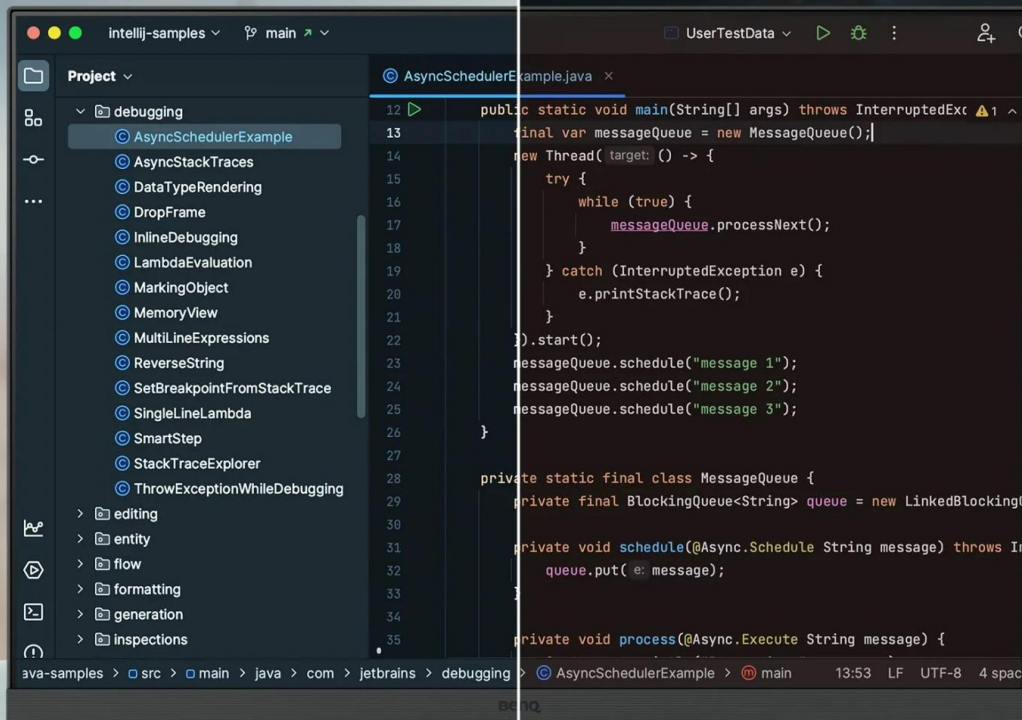

### Monitor BenQ RD280U - zaostřeno na kódování

**Monitor BenQ RD280U** je navržen pro potřeby programátorů a jejich náročné požadavky. Na displeji s úhlopříčkou 28,2" přehledně a jasně zobrazí kódy a umožní vám plné ponoření do programátorských projektů. **Antireflexní obrazovka** potlačuje nepříjemné odlesky, a tak vám umožní pracovat v rozmanitých světlených podmínkách. Vše je navíc perfektně čitelné a ostré díky **rozišení 4K+**.

**Monitor BenQ RD280U** disponuje **pokročilými režimy pro specifické potřeby** kódování, které zajišťují čisté písmo a zlepšené rozlišení. Při práci na náročných projektech oceníte také nižší námahu očí při dlouhodobém nasazení. Režimy nabízí světlé i tmavé motivy podle toho, v jakých podmínkách programujete. Snadno také **upravíte jas nebo kontrast**, abyste dosáhli ideálního prostředí pro práci.

6500K

4500K

Dark Theme

Light Theme

Mezi další přednosti patří **system osvětlení MoonHalo** v zadní části monitoru BenQ. MoonHalo slouží k nastavení jasu, teplotě barev apod., díky čemuž chrání vaše oči a podporuje lepší soustředění. Pomocí **softwaru Display Pilot 2** máte

nastavení displeje pod dokonalou kontrolou. V rámci multitaskingu můžete **monitor BenQ RD280U** propojit s dalšími monitory pomocí **technologie Daisy Chain**. Další možnosti konektivity zajišťují porty **HDMI, DisplayPort, Thunderbolt 3** nebo **USB**.