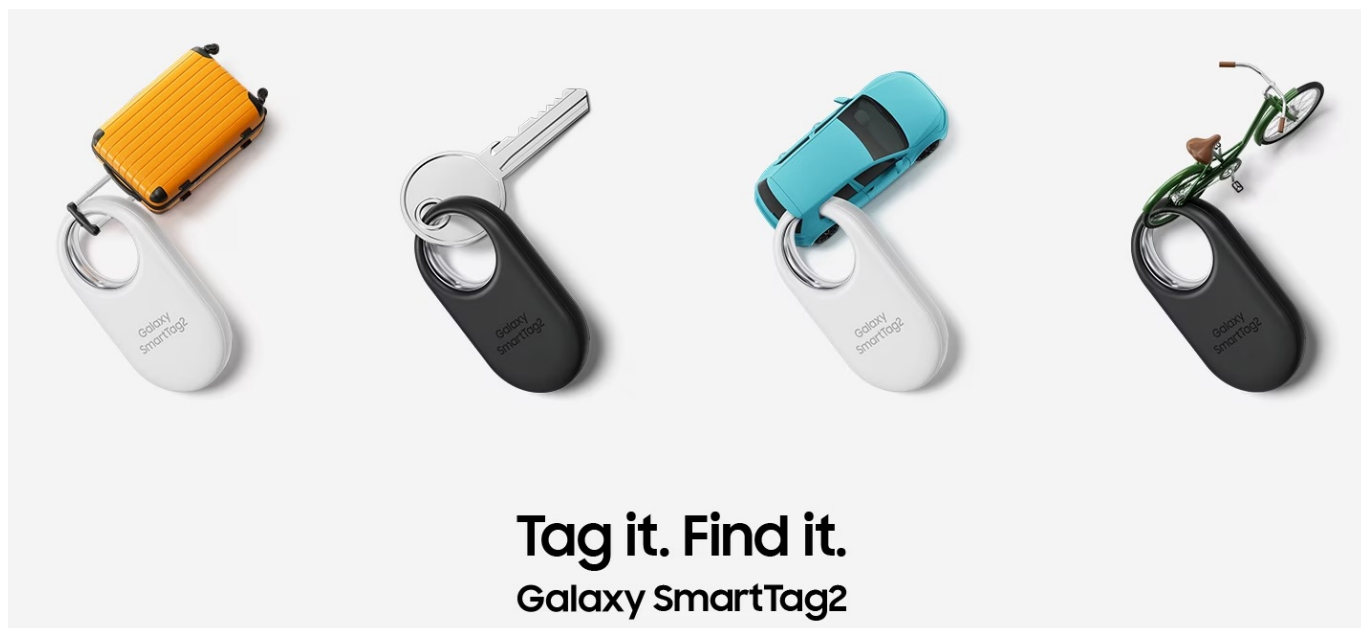

SAMSUNG GALAXY SMARTTAG2 ČERNÝ

Cena celkem:	719 Kč (bez DPH: 595 Kč)
Běžná cena:	791 Kč
Ušetříte:	72 Kč
Kód zboží:	MOPSAM1245
Part No.:	EI-T5600BBEGEU
Záruka:	12 měs.
Stav:	Nové zboží

Popis

Jednoduchý dohled na vašimi cennostmi s lokátorem Samsung Galaxy SmartTag2

Lokátor **Samsung Galaxy SmartTag2**, se kterým snadno najdete svoje cennosti, když vám zmizí z dohledu. Vyznačuje se **dlouhou výdrží baterie až 500 dní** a odolnou konstrukcí se **stupněm krytí IP67**, takže je chráněn proti vodě i prachu. Klíče, peněženka, batoh, kufr a další předměty či zavazadla nyní najdete mnohem jednodušeji.

Lokalizační přívěšek Samsung Galaxy SmartTag2 vám může pomoci s nalezením zcela ztracených předmětů, které najde někdo další. Do lokátoru **Samsung Galaxy SmartTag2** lze zadat základní informace, které se pomocí technologie **NFC** zobrazí na displeji smartphonu, aby vás poctivý nálezce mohl jednoduše kontaktovat.

Samsung Galaxy SmartTag2 černý

Lokalizační přívěšek založený na technologii **Bluetooth** je praktickou pomůckou při hledání ztracených předmětů. Spolupracuje s aplikací **SmartThings (funkce Find)**, pomocí které jej můžete snadno vyhledat. Vyměnitelná baterie typu CR2032 udrží SmartTag2 **v provozu až 500 dní**. Navíc plně vyhovuje certifikaci **IP67** a je tak **odolný vůči prachu či polité vodou**. Lokátor má horní výřez, takže jej lze snadno připevnit na klíče nebo šňůrku.