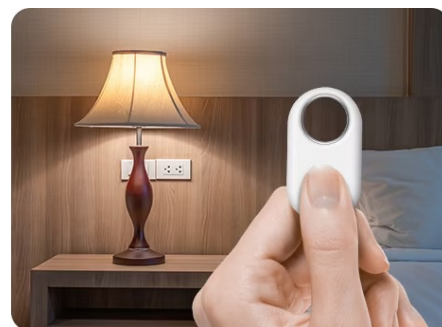

Samsung Galaxy SmartTag2 černý

Lokalizační přívěšek založený na technologii **Bluetooth** je praktickou pomůckou při hledání ztracených předmětů. Spolupracuje s aplikací **SmartThings (funkce Find)**, pomocí které jej můžete snadno vyhledat. Vyměnitelná baterie typu CR2032 udrží SmartTag2 **v provozu až 500 dní**. Navíc plně vyhovuje certifikaci **IP67** a je tak **odolný vůči prachu či polité vodou**. Lokátor má horní výřez, takže jej lze snadno připevnit na klíče nebo šňůrku.

ZÁKLADNÍ SPECIFIKACE

Konektivita: Bluetooth 5.3, UWB

Typ baterie: CR2032 (součástí balení)

Výdrž baterie: až 500 dní

Rozměry: 52,44 × 28,8 × 8 mm

Hmotnost: 13,75 g

Barva: černá

Kompatibilita:

Galaxy zařízení (telefony, tablety) s Android OS 9 (P OS) nebo vyšším