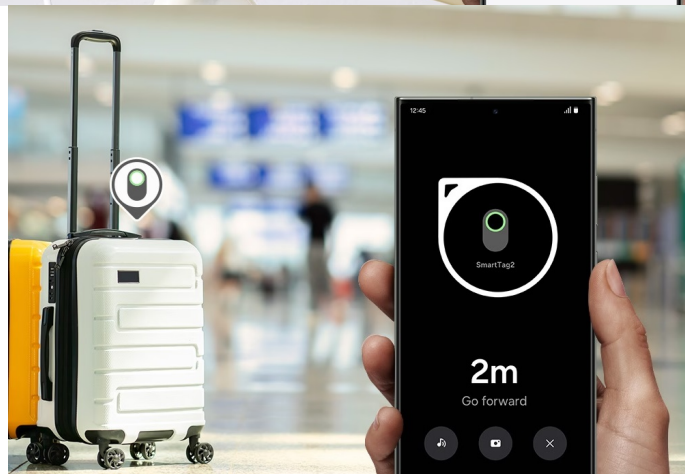

Lokátor **Samsung Galaxy SmartTag2**, se kterým snadno najdete svoje cennosti, když vám zmizí z dohledu. Vyznačuje se **dlouhou výdrží baterie až 500 dní** a odolnou konstrukcí se **stupněm krytí IP67**, takže je chráněn proti vodě i prachu. Klíče, peněženka, batoh, kufr a další předměty či zavazadla nyní najdete mnohem jednodušeji.

Po připnutí **lokátoru Samsung Galaxy SmartTag2** a registraci ve službě **SmartThings Finds** během okamžiku zjistíte, kde se otagovaný objekt nachází. Mezi další přednosti patří **funkce Vyhledat v nejbližším okolí**, díky čemuž jednoduše najdete například své zavazadlo ve zmeti dalších.

Lokalizační přívěšek Samsung Galaxy SmartTag2 vám může pomoci s nalezením zcela ztracených předmětů, které najde někdo další. Do lokátoru **Samsung Galaxy SmartTag2** lze zadat základní informace, které se pomocí technologie **NFC** zobrazí na displeji smartphonu, aby vás poctivý nálezce mohl jednoduše kontaktovat.

Samsung Galaxy SmartTag2 černý

Lokalizační přívěšek založený na technologii **Bluetooth** je praktickou pomůckou při hledání ztracených předmětů. Spolupracuje s aplikací **SmartThings (funkce Find)**, pomocí které jej můžete snadno vyhledat. Vyměnitelná baterie typu CR2032 udrží SmartTag2 **v provozu až 500 dní**. Navíc plně vyhovuje certifikaci **IP67** a je tak **odolný vůči prachu či polité vodou**. Lokátor má horní výřez, takže jej lze snadno připevnit na klíče nebo šňůrku.