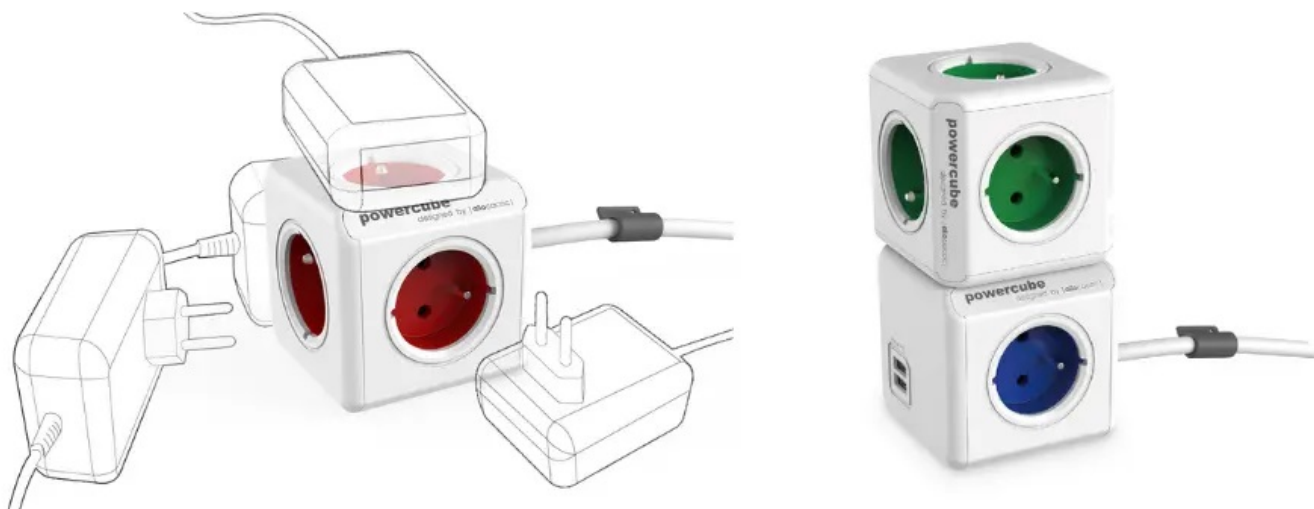

CUBAD0016

Part No.:

PC320GN

Záruka:

24 měs.

Stav:

Nové zboží

Popis

Cubenest PowerCube Extended - praktická zásuvka pro vícečetné nabíjení

Stylová napájecí zásuvka Cubenest PowerCube Extended, která podporuje nejenom spolehlivé nabíjení zařízení, ale také **lepší organizaci kabelů**. Vyznačuje se **kompaktními rozměry** a praktickým designem, který nezabere příliš mnoho místa a má důmyslně rozmístěné **5 zásuvek**. Díky tomu nedochází k blokování jednotlivých adaptérů a **všech pět zařízení můžete napájet současně**.

Ideálně se tak přizpůsobí potřebám vaší domácnosti. Model prošel **bezpečnostními testy** a splňuje **certifikace** pro bezpečné používání. Samozřejmostí je **dětská pojistka** a výroba z odolného ABS plastu. Zásuvka **Cubenest PowerCube Extended** najde své uplatnění **v kanceláři i domácnosti**, kde se vyskytuje větší počet spotřebičů na jednom místě - například kuchyně, obývací pokoj. Tento model je navíc vybaven **1,5m prodlužovacím kabelem**, takže zásuvky můžete lépe umístit v daném prostoru.

Cubenest PowerCube Extended 1,5m bílo-zelená

Cubenest PowerCube Extended je unikátní **kombinací pěti zásuvek a 1,5m prodlužovacího kabelu** v kompaktním a stylovém těle pro napájení vašich zařízení. Promyšlené rozmístění zásuvek zajišťuje, že se nabíječky nebo objemné adaptéry navzájem neblokuje.