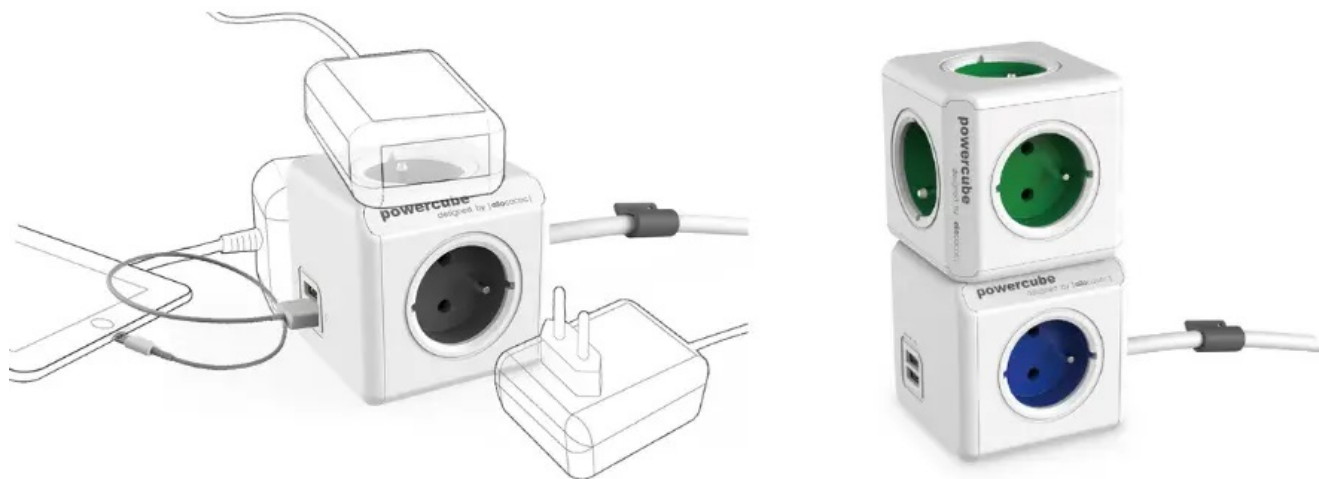

CUBENEST POWERCUBE EXTENDED USB PD 20W 1,5M BÍLO-ŠEDÁ

Cena celkem:	481 Kč
	(bez DPH: 398 Kč)
Běžná cena:	529 Kč
Ušetříte:	48 Kč
Kód zboží:	CUBAD0008
Part No.:	PC420GY
Záruka:	24 měs.
Stav:	Nové zboží

Popis

CubeneSt PowerCube Extended - stylová zásuvka pro univerzální nabíjení

Nová generace **napájecí zásuvky CubeneSt PowerCube Extended**, která podporuje nejenom spolehlivé nabíjení zařízení, ale také **lepší organizaci kabelů**. Pro napájení využívá inovativní **technologie PD - Power Delivery** a umožňuje stabilní a rychlý přísun energie o **výkonu až 20 W**. Díky tomu je napájení smartphonu, tabletu, notebooku a dalších zařízení výrazně zkráceno. **CubeneSt PowerCube Extended** se vyznačuje originálním designem, který obsahuje **dvojici portů USB (USB-A a USB-C)** a 4 zásuvky v **kompaktním provedení**.

Rozmístění zásuvek je navrženo tak aby nedocházelo k blokadě jednotlivých adaptérů. Všechny dostupné zásuvky a porty tak můžete využívat najednou. **Model CubeneSt PowerCube Extended** je zhotoven z **odolného plastu, certifikována** a samozřejmě vybaven **dětskou pojistkou**. Představuje praktické i designové řešení do domácnosti i kanceláře. Model CubeneSt PowerCube Extended je vybaven **prodlužovacím kabelem o délce 1,5 metrů**, takže zásuvky mnohem lépe umístíte v prostoru, například nad i pod stůl, za monitor apod.

Cubenest PowerCube Extended USB PD 20 W 1,5 m

Cubenest PowerCube Extended je unikátní **kombinací čtyř zásuvek, jednoho portu USB, jednoho USB-C a 1,5m prodlužovacího kabelu** v kompaktním a stylovém těle pro nabíjení vašich zařízení. Technologie **Power Delivery 3.0** nabízí inteligentní a rychlé nabíjení s automatickým přizpůsobením výkonu **až do 20 W** v režimech 5, 9 a 12 V. Promyšlené rozmístění zásuvek zajišťuje, že se nabíječky nebo objemné adaptéry navzájem neblokují. Samozřejmostí je tepelná, přepětová, proudová a zkratová ochrana.