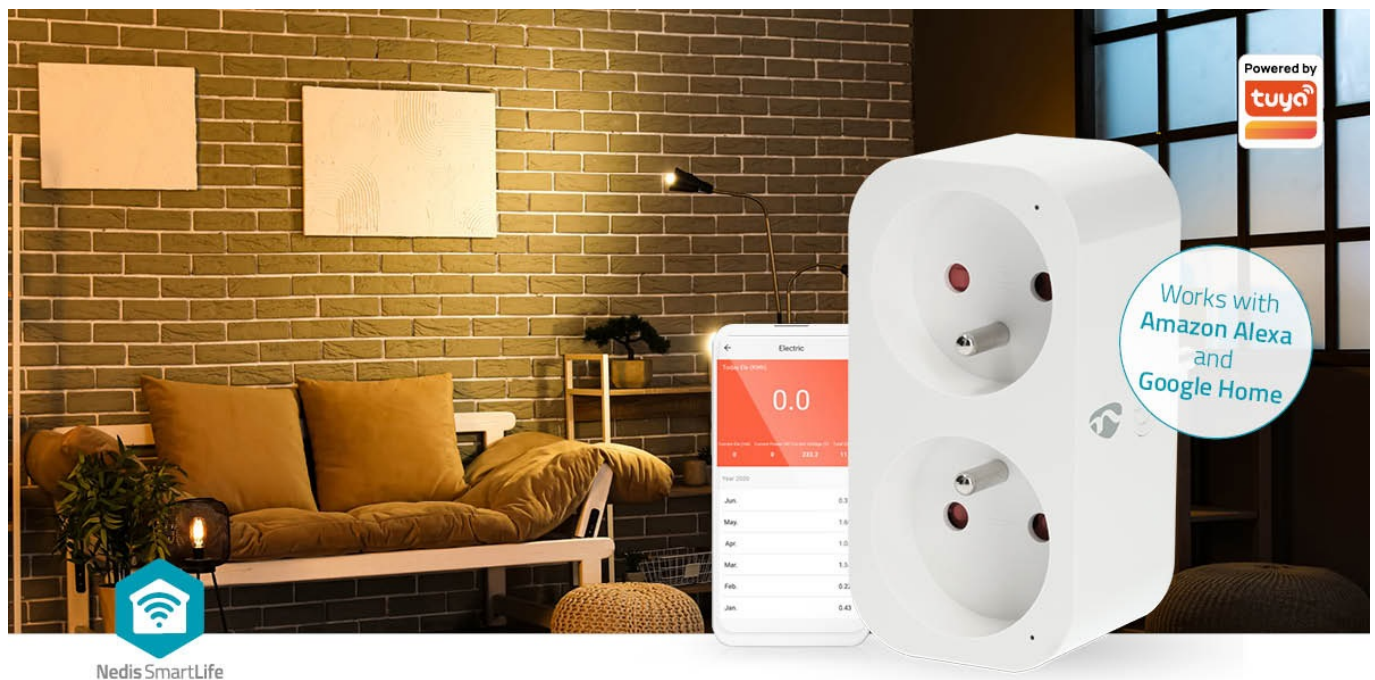

### Nedis WIFIP141EWT - Wi-Fi zásuvka do chytré domácnosti

**Chytrá Wi-Fi zásuvka Nedis WIFIP141EWT** pro jednoduché **ovládání kompatibilních zařízení pomocí smartphonu**.

Je vhodná pro ovládání připojených světel, ventilátorů, rychlovarné konvice, vyhřívané přikrývky apod. Podporuje také hlasové příkazy skrze **Google Home** nebo **Amazon Alexa**. Zásrčka obsahuje rovnou 2 zásuvky, což zvyšuje flexibilitu připojených zařízení. **Chytrá zásuvka Nedis WIFIP141EWT** je ideální do každé moderní domácnosti.

### Nedis WIFIP141EWT

Chytrá Wi-Fi zásuvka je navržena k **ovládání elektrických spotřebičů** do max. zátěže 16 A vzdáleně odkudkoliv přes internet. Můžete tak například vzdáleně vypnout světla, zapnout kotel, ovládat kávovar či pračku apod. Samozřejmostí je možnost nastavení **časových harmonogramů** pro zapnutí spotřebičů. Integrovaný **wattmetr** umožňuje sledovat aktuální i dřívější naměřené hodnoty spotřeby chytré zásuvky. Kromě toho můžete wattmetr nastavit jako spouštěč k ovládání jiných chytrých zařízení nebo k zaslání zprávy na telefon, která vás informuje o dokončení praní nebo o tom, že pračka spotřebovává více energie než obvykle, což může naznačovat nutnost provedení údržby. Obě zásuvky mohou **nezávisle napájet a ovládat připojená zařízení**. Ovládání probíhá skrze bezplatnou aplikaci **Smart Life**, stiskem tlačítka na boční straně nebo pomocí hlasových asistentů **Amazon Alexa, Google Home a Apple Siri**.

Zásuvku lze spárovat s jinými produkty rodiny **Nedis SmartLife** a vytvořit tak inteligentní domácnost.