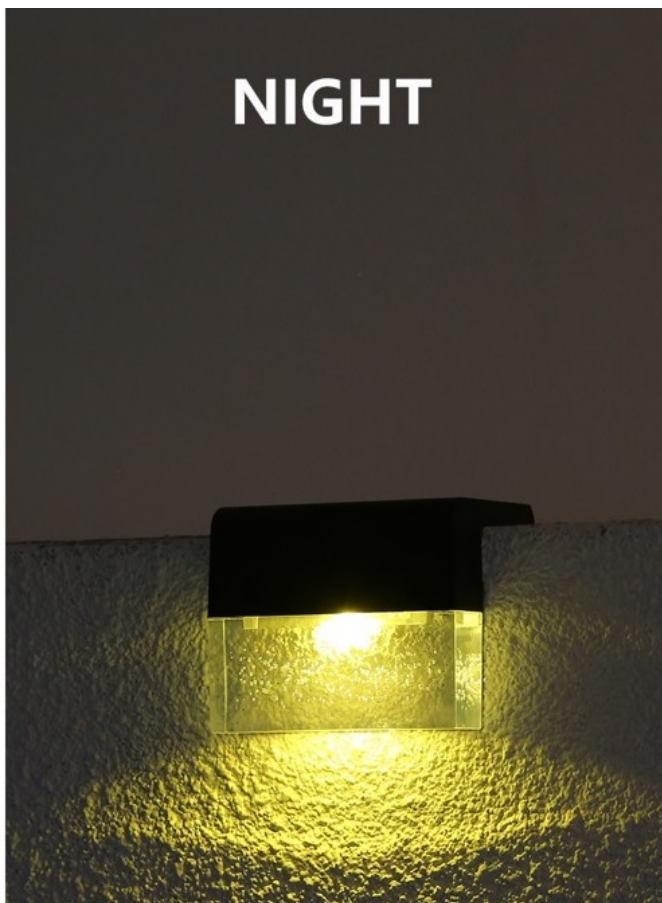

### IMMAX DECK - osvětlení z čisté sluneční energie

**Nástěnné solární osvětlení IMMAX DECK**, se kterým osvětlíte vnější prostor a jako bonus vytvoříte stylovou atmosféru. Díky konstrukci se jedná o ideální volbu pro **osvětlení terasy, zahrady či okolí bazénu**. Balení obsahuje rovnou **dvojici solárních světel IMMAX DECK**, takže pokryjete ještě větší oblast. Světlo disponuje **soumrakovým čidlem**, které automaticky reaguje na snížení okolního světla, a tak se spustí vždy ve správný čas. **IMMAX DECK** podporuje také výběr světla - klasického **bílého světla** nebo stylového **barevného RGB osvětlení**.