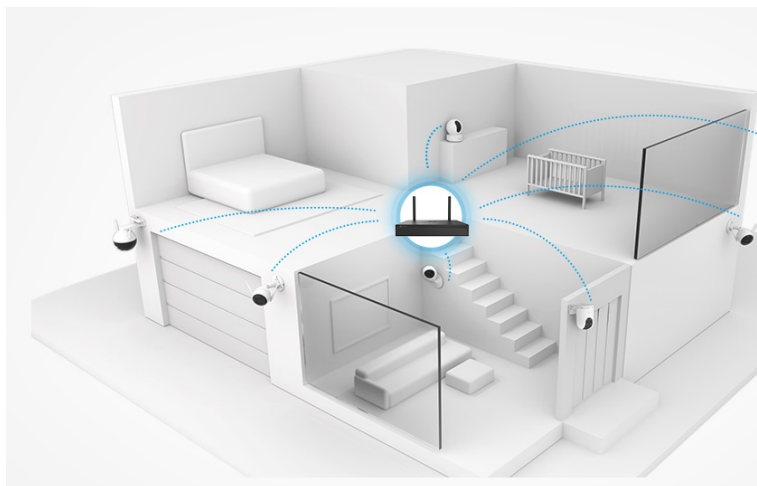

Záznamové zařízení EZVIZ X5S-8W, které je navrženo pro tvorbu bezpečnostních systémů s více kamerami. Podporuje **kontinuální provoz a nahrávání v režimu 24/7** a umožní vám bezpečné ukládání klíčových záběrů. Nabízí **pozici SATA** pro pevný disk s **maximální kapacitou 8 TB**. Díky tomu podporuje obří úložiště pro uchování videí ve vysokém rozlišení. Samozřejmostí je příjem videa a dalších souborů z několika kamer současně. Zařízení **EZVIZ X5S-4W pro 8 kamer** disponuje výstupy **HDMI** a **VGA**, které vám umožní připojení k přídavnému monitoru. Usnadní tak sledování obrazu z více kamer na jedné ploše a přináší celkové přehlednější situace.

EZVIZ X5S-8W

Záznamové zařízení pro připojení **8 IP kamer** s rozlišením **až 5 Mpx (3K)**. Dekódování **H.265** snižuje datový tok při zachování maximální kvality. K dispozici je **jedna pozice pro SATA pevný disk** s kapacitou **až 8 TB**. Disponuje bezdrátovým připojením **Wi-Fi** pro přímé připojení bezdrátových kamer. Aplikace **EZVIZ** umožňuje snadnou správu záznamů a kamer.

Kompatibilní pouze s kamerami, které splňují standard **ONVIF**.

Součástí balení je napájecí adaptér, USB myš a sada šroubů pro montáž pevného disku.

ZÁKLADNÍ SPECIFIKACE

Počet kanálů: 8

Podporovaná rozlišení: 3K, 2K+, 2K, 1080p, UXGA, 720p, VGA, 4CIF, 2CIF, CIF, QCIF