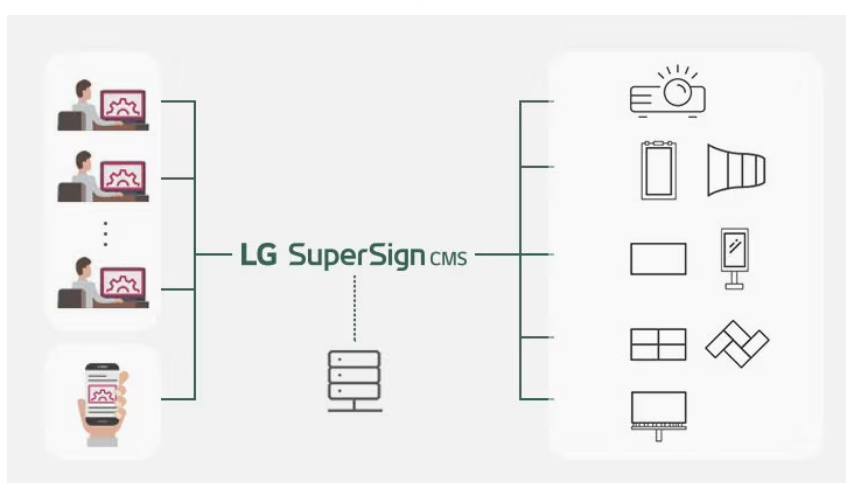

LG ProBeam - inovativní byznys projektor

Laserový WUXGA projektor LG ProBeam BF50RG je navržen nejenom pro potřeby náročného firemního prostředí, poskytuje kvalitní **WUXGA rozlišení** a vysokou svítivost **5000 ANSI lumenů**, což zajistí skvělou viditelnost prezentace v každém prostoru.

Kromě firemního zaměření, obchodního jednání a konference se uplatní také ve školicích místnostech, seminárních učebnách apod. **Projektor LG ProBeam BF50RG** s funkcí **Lens Shift & Zoom x1.6** umožňuje flexibilní instalaci bez ohledu na velikost místnost a nastavit obrazovou plochu podle možností interiéru.

Projektor LG BF50RG využívá **operační systém webOS-Signage 6.0**, který přináší pokročilé možnosti do firemní sféry. Podporuje **software LG SuperSign CMS** pro správu obsahu na více displejích, respektive uživatelských účtech. Uživatelé mohou mít přístup k úložišti přes PC nebo mobilní telefon a spravovat obsah dle svých požadavků.

Nechybí podpora bezdrátového připojení pomocí sítě Wi-Fi nebo skrze rozhraní **Bluetooth**. Výkonný laserový zdroj se vyznačuje dlouhou výdrží **až 20 000 hodin provozu**.

LG BF50RG

DLP projektor nabízející WUXGA rozlišení **1920 x 1200** obrazových bodů, jas **5000 ANSI** lumenů a kontrastní poměr **3 000 000 : 1**. Projektor dokáže vytvořit promítací **plochu o úhlopříčce 40" až 300"**. Vysoký dynamický rozsah **HDR** přináší skvělý vizuální dojem zvýšením kontrastního poměru. Ozvučení zajišťují **stereo reproduktory** s celkovým výkonem 10 W. Připojení lze jednoduše realizovat pomocí **RJ-45 portu** nebo bezdrátově pomocí **Wi-Fi**. Projektor je postaven na operačním systému **webOS-Signage 6.0**. Pro přímé přehrávání multimédií jsou k dispozici **dva USB porty**. Díky technologii