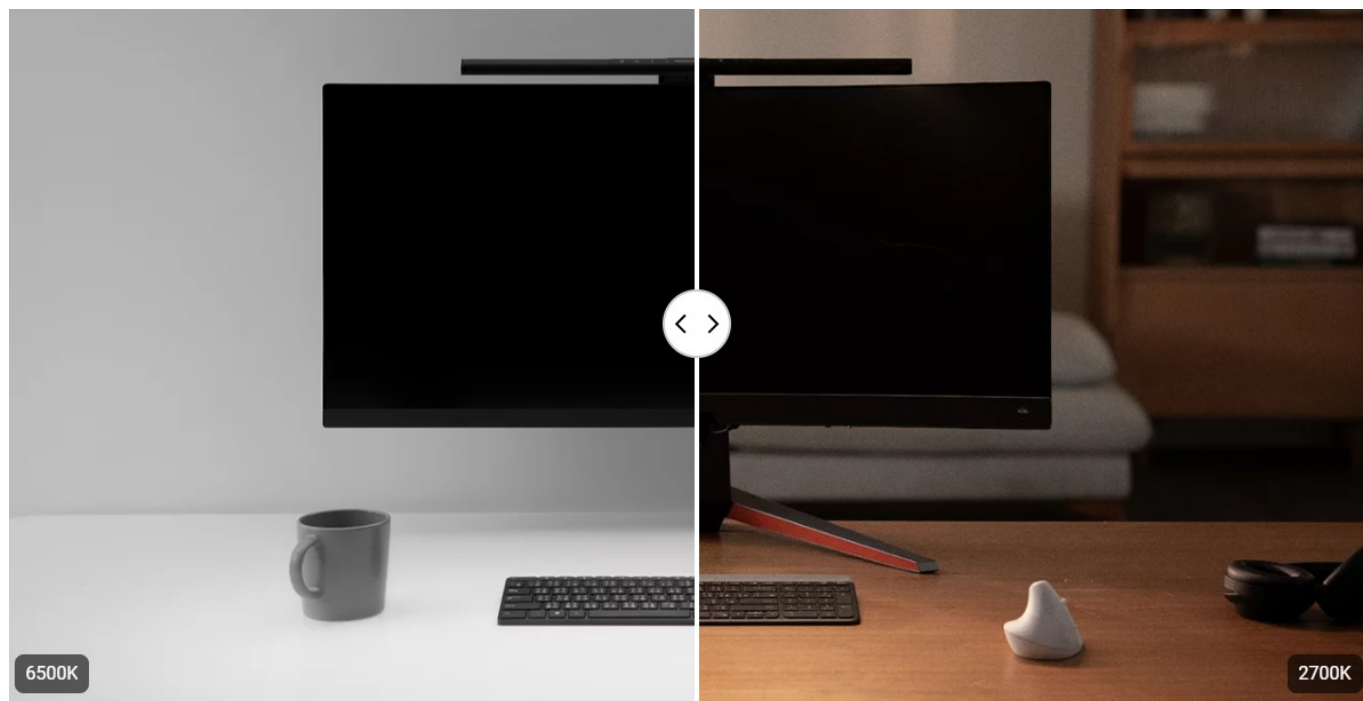

LED lampička BenQ ScreenBar Pro k monitoru počítače. Postará se o komfortní osvětlení v bezprostředním pracovní okolí a umožní vám pohodlně sledovat displej za slabého světla v místnosti nebo ve večerních hodinách. Lampička BenQ ScreenBar Pro je vybavena **technologíí ASYM-Light 3. generace**, která zajišťuje optimální intenzitu jasu **bez nežádoucích odlesků nebo oslnění**.

Svým designem podporuje **ultraširoké osvětlení** a proud světla se rozprostře jak po ultraširokoúhlém, tak duálním monitoru. **Patentovaný design svorky** zajistí bezpečné a stabilní uchycení k displeji, ať je obrazovka v zadní části plochá, nebo vypouklá. V přední části je LED lampička **BenQ ScreenBar Pro** vyvýšena, aby neblokovala webkameru. Uplatní se tak rovněž s **monitory s ultratenkými rámečky**.

BenQ ScreenBar Pro

LED lampička pro elektronické čtení se speciálně navrženým **klipem pro uchycení na monitor**. **Asymetrický optický design** osvětluje pouze stůl a nesvítí na obrazovku, čímž eliminuje nepříjemné odlesky. **Naklápěcí konstrukce** navíc umožňuje nasměrovat světlo přesně tam, kam potřebujete. Oproti klasické lampičce tak poskytuje rovnoměrně rozptýlené osvětlení po celé vaší pracovní ploše. Pomocí **dotykového ovládání** lze přesně nastavit jas i barevnou teplotu. Lampička je také vybavena snímačem, který **automaticky reguluje jas** na základě aktuálního okolního osvětlení. K napájení lze využít

Barva světla: 2700–6500 K (8 kroků)

Stmívání: ano

Napájení: USB-C

Vstupní proud: DC 5 V/ 1,7 A

Materiál: hliník, plast, zinek

Rozměry (lampička): 500 × 135 × 92 mm

Hmotnost: 620 g

Barva: černá