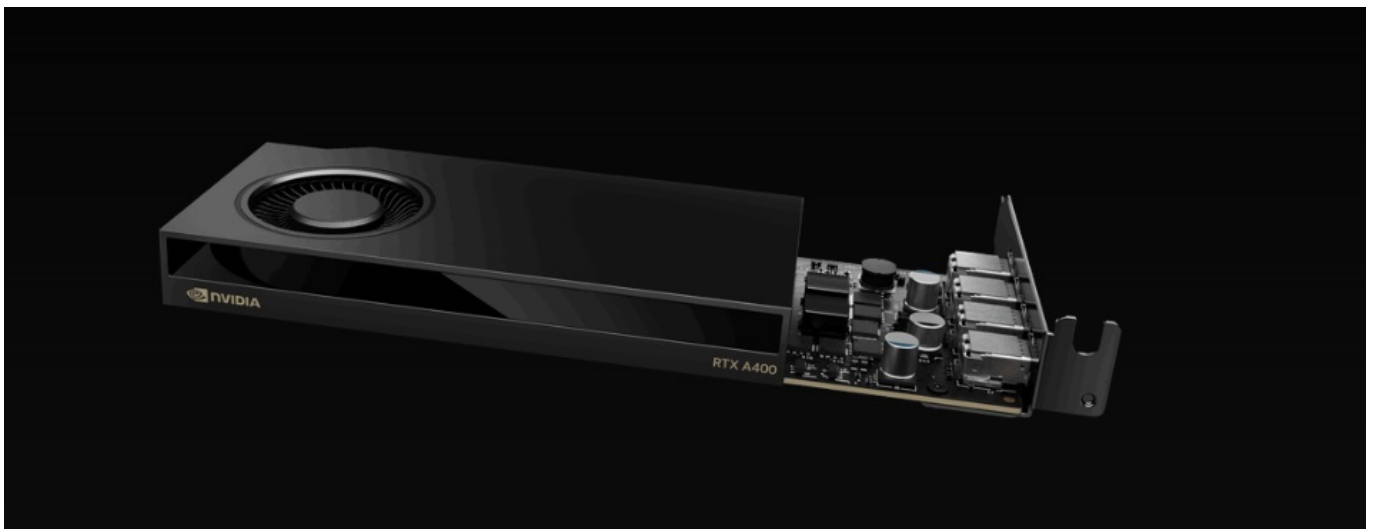

PNY NVIDIA RTX A400 4GB

Cena celkem:	6 013 Kč (bez DPH: 4 969 Kč)
Běžná cena:	6 614 Kč
Ušetříte:	601 Kč
Kód zboží:	VGPNY2600
Part No.:	VGNRTXA400-PB
Záruka:	36 měs.
Stav:	Nové zboží

Popis

PNY NVIDIA RTX A400 - obří grafický výkon bez omezení prostoru

Grafická karta **PNY NVIDIA RTX A400** nabízí výkon pro rozmanité výpočetní procesy a náročné projekty. Je postavena na architektuře **NVIDIA Ampere**, která využívá **4 GB vlastní grafické paměti typu GDDR6** a moderní technologie v čele s **AI** nebo **Ray Tracing**. Díky tomu je ideální do profesionálních PC sestav a pokročilých systémů, které zpracovávají postupy s podporou **umělé inteligence**. **Technologie Ray Tracing** vykresluje velmi jemné vizuální efekty, jako jsou odlesky nebo odstíny. Grafická karta **PNY NVIDIA RTX A400** se vyznačuje kompaktní konstrukcí, díky čemuž je vhodná do prostorově úspornějších pracovních stanic. Navíc umožňuje připojení až 4 nativních displejů, a tak výrazně rozšířit vizuální pole.

PNY NVIDIA RTX A400 4 GB

ZÁKLADNÍ SPECIFIKACE

Grafický čip: NVIDIA RTX A400

Velikost paměti: 4 GB GDDR6

Typ sběrnice: PCI Express 4.0 x8

Porty: 4x mini DisplayPort

Rozměry: 162,5 x 68,5 mm

Podporované technologie