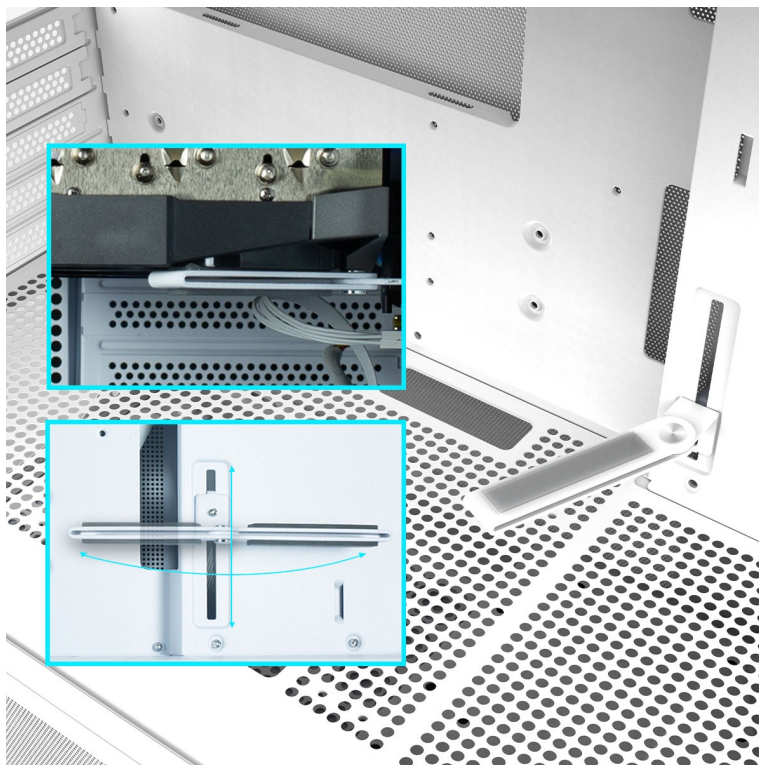

Počítačová skříň ZALMAN P10 ve formátu mini Tower, která se vyznačuje moderním a čistým designem. Na bočních panelech disponuje prvky pro **proudění studeného vzduchu, respektive odvodu tepla**, a tak se podílí na efektivním chlazení a celkové cirkulaci. **Průhledná bočnice a přední panel** umožní panoramatický pohled dovnitř PC skříně a na sestavu komponent.

Oba panely je možno rychle a jednoduše odejmout, což oceníte například při výměně komponent a upgradu. Na horním panelu najdete **základní tlačítka a porty** pro připojení sluchátek/mikrofonu nebo třeba USB flashdisku. **Skříň ZALMAN P10 White** je vybavena rovněž prachovými filtry, které chrání součástky a zabraňují omezení výkonu sestavu v důsledku zanesení prachem.

ZALMAN P10 White

Elegantní počítačová skříň nabízí stylovou **prosklenou bočnici i přední panel** a prvotřídní kovovou konstrukci. Osazení komponentami je lehké díky intuitivnímu **systému správy kabeláže**, kabely tedy nikde zbytečně nepřekáží. Skříň je osazena **jedním 120mm ventilátorem s ARGB podsvícením**. Potěší také možnost rozšíření o dalších šest ventilátorů. Samozřejmostí jsou prachové filtry. Důmyslné řešení umožňuje pohodlné umístění **až 240 mm dlouhého výměníku** vodního chlazení na horní straně. Ve skříni je dostatek prostoru pro chladič CPU do výšky až 173 mm a grafickou kartu o délce až 384 mm. Na horním panelu se nachází jeden port **USB 3.0**, jeden port **USB-C** a kombinovaný audio port pro sluchátka a mikrofon. Skříň je dodávána **bez zdroje**.

ZÁKLADNÍ SPECIFIKACE

Provedení skříně: Mini Tower

Interní pozice: 2 × 2,5"/3,5", 1 × 2,5"

Kompatibilita základní desky: Micro ATX, Mini ITX

Zdroj: bez zdroje

Konektory na horním panelu: 1 × USB-C, 1 × USB 3.0, 1 × kombinovaný port sluchátek a mikrofonu