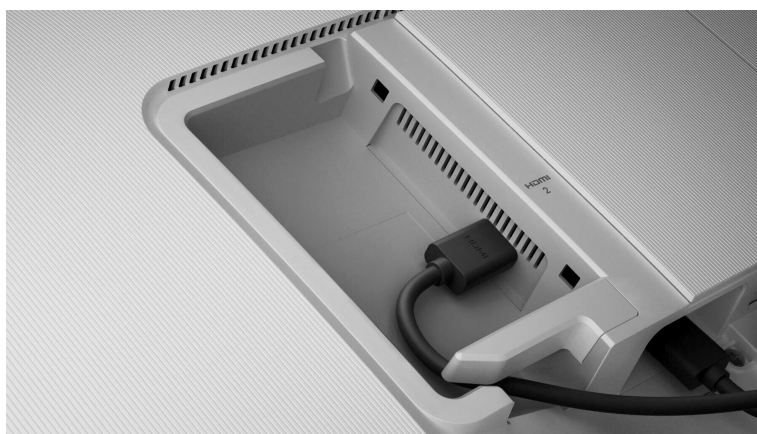

Výkonný multimediální monitor Dell S2725HS pro moderní uživatele. Je navržen tak, aby vám zprostředkoval rozmanitá multimédia v optimální kvalitě, a to jak po stránce obrazu, tak zvuku. **Displej s úhlopříčkou 27"** a ultratenkými rámečky vykreslí obsah jasně díky **rozlišení Full HD**. Na filmy, videa a další vizuální obsah se můžete plně soustředit.

Dell S2725HS

LED monitor s úhlopříčkou **27"** disponující Full HD rozlišením **1920 × 1080** obrazových bodů s poměrem stran **16 : 9**. Nabízí jas **300 cd/m²**, kontrastní poměr **1500 : 1**, pokrytí 99 % sRGB, dobu odezvy **4 ms** a obnovovací frekvenci **100 Hz**. Příjemné jsou také pozorovací úhly **178° horizontálně i vertikálně**. O ozvučení se starají integrované reproduktory s celkovým výkonem **10 W**. Monitor dále disponuje výškově nastavitelným podstavcem a funkcí **Pivot**, díky které jej lze otáčet o 90°.

Typ panelu: IPS

Úhlopříčka: 27"

Poměr stran: 16 : 9

Rozlišení: 1920 × 1080 px

Kontrastní poměr: 1500 : 1

Doba odezvy: 4 ms

Rozhraní: 2 × HDMI

Barva: bílá–černá