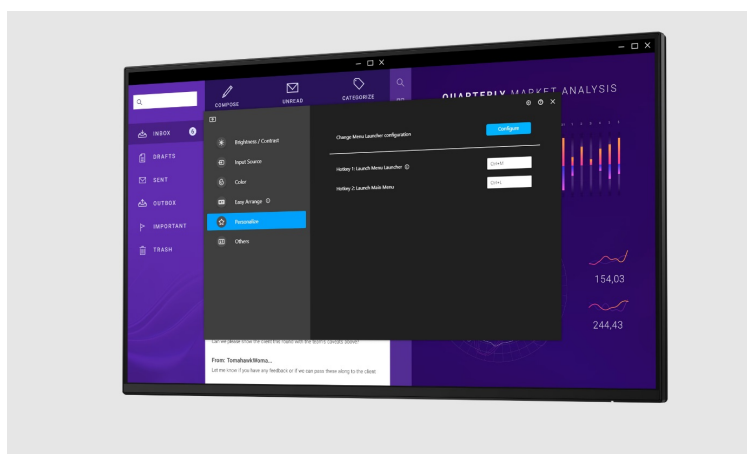

## Dell Professional P2425H bez stojanu - vysoká produktivita s ochranou očí

S **monitorem Dell Professional P2425H** se můžete pustit do náročné práce a dokončit všechny projekty. Nabízí **24palcový displej**, který vám na komfortní ploše zprostředkuje aplikace, tabulky, dokumenty i multimediální obsah.

Díky rozlišení **Full HD** je obraz ostrý, jasný a vhodný pro široké spektrum činností – od tvorby tabulek a dokumentů až po činnost s aplikacemi nebo grafikou. Technologie **IPS panelu** zajišťuje **široké pozorovací úhly**, díky čemuž si obsah s bohatými barvami užijete bez zkreslení i při pohledu ze stran.

Displej pak pokrývá **99 % sRGB barevné palety**. K dispozici máte pestrou nabídku konektorů pro připojení příslušenství a zvýšení produktivity. Při dlouhodobé činnosti jistě oceníte **technologie ComfortView Plus** pro snížení intenzity modrého světla a celodenní **ochranu očí**.

### Dell Professional P2425H bez stojanu

LED monitor s úhlopříčkou **23,8"** disponující Full HD rozlišením **1920 × 1080** obrazových bodů s poměrem stran **16 : 9**. Nabízí jas **250 cd/m<sup>2</sup>**, kontrastní poměr **1500 : 1**, dobu odezvy **8 ms** a pokrytí **99 % sRGB** barevné palety. Pozorovací úhly **178° horizontálně i vertikálně** zaručí skvělou viditelnost z jakéhokoliv úhlu. K dispozici jsou také **tři porty USB 3.0** a port **USB-C**, který umožňuje napájení připojených zařízení až do 15 W. Potěší také výškově nastavitelný stojan a funkce **Pivot**, která umožňuje otočení obrazovky o 90°.