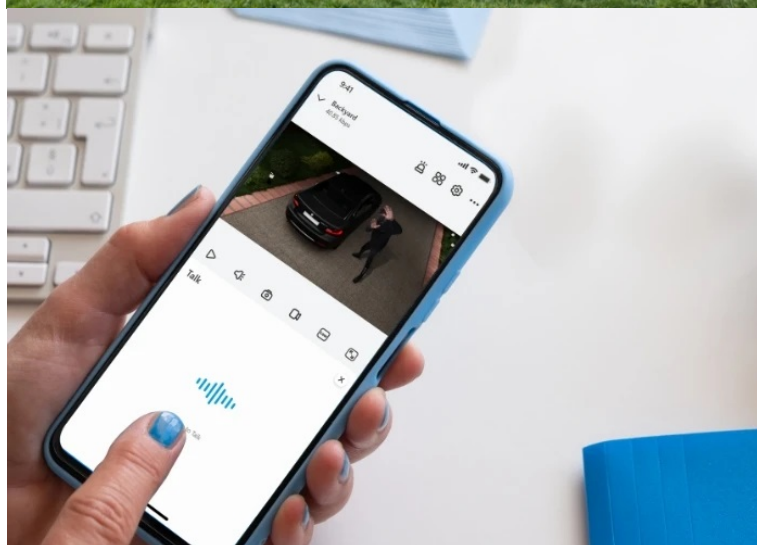

5Mpx IP kamera Reolink Argus Series B340, se kterou budete mít vždy kontakt s domovem. Tento model podporuje **dvoupásmové Wi-Fi připojení**, takže se můžete spolehnout na stabilní a bezproblémový on-line provoz. **Pásmo 2,4 GHz** podporuje komfortní pokrytí signálem, a to i přes stěny. **5GHz pásmo** zase přináší větší šířku a rychlost.

Rozlišení 5Mpx zajistí detailní a ostré snímky ve dne i v noci. **Technologie detekce** umí inteligentně zpracovat obraz osob, vozidel nebo domácích zvířat, a tak zachytí pohyb spolehlivě, ale současně bez zbytečných poplachů. V případě zaznamenání nebezpečného pohybu však **aktivuje bodová světla a sirénu**. Pro ještě výraznější varování je kamera **Reolink Argus Series B340** vybavena **integrováním reproduktorem a mikrofonom** pro obousměrnou komunikaci.

Součástí balení je držák, instalační materiál a nabíjecí USB-C kabel.

- Vysoce kvalitní obraz s rozlišením 5 Mpx
- Účinná kompresní technologie H.265
- PIR detekce pohybu
- Detekce osob, zvířat a vozidel
- Slot pro paměťovou kartu microSD s kapacitou až 128 GB
- Bezdrátové připojení Wi-Fi (802.11a/b/g/n)
- Vestavěná baterie s kapacitou 6000 mAh
- Integrovaný mikrofon a reproduktor
- Kompatibilní s Google Assistant a Amazon Alexa
- Odolnost vůči vodě a prachu (IP66)
- Mobilní aplikace v češtině