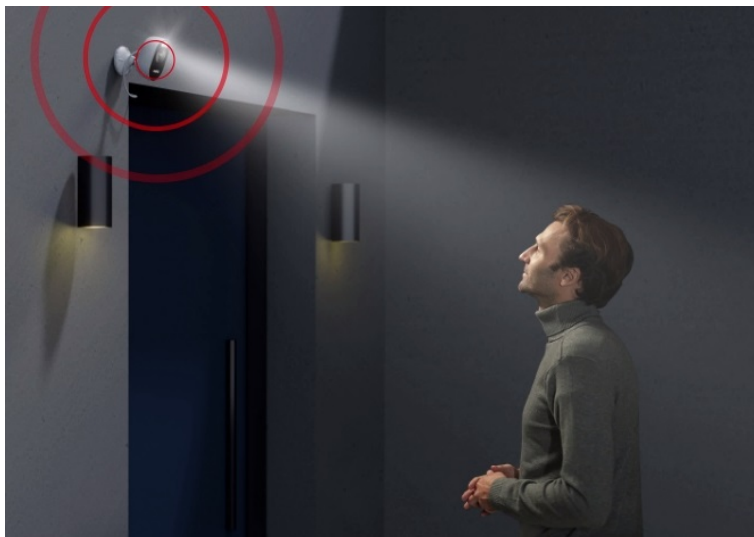

### Reolink Lumus Series E430 - strážte prostor ve svojí kapse

**IP kamera Reolink Lumus Series E430** pro zabezpečení venkovního prostoru. Umožní vám zachytit obraz čistě a s vysokou mírou detailů díky **CMOS snímači s 2K rozlišením**. Podporuje plnobarevné denní i noční vidění, a tak je tento model ideální pro monitoring v **režimu 24/7**.

Pokročilá inteligentní detekce s algoritmy umělé inteligence dokáže efektivně rozlišit osoby, vozila a zvířata od dalších objektů. Díky tomu předchází falešným poplachům a poskytuje informace o důležitém narušení prostoru. Připojení skrze **dvoupásmovou Wi-Fi** zajistí flexibilitu a stabilitu provozu.

**Kamera Reolink Lumus Series E430** podporuje varování nezvaného návštěvníka jak pomocí sirény, tak reflektoru. Potenciální hrozbu tak lze odradit vizuálními i zvukovými prvky. Součástí výbavy je rovněž **zabudovaný mikrofón a reproduktor**, díky čemuž vám umožní obousměrnou komunikaci v reálném čase a snadnou kontrolu doručovaného balíčku nebo pozdravení přátel či jiné blízké osoby.

Pro potřeby venkovní instalace je **IP kamera Reolink Lumus Series E430** vybavena odolným krytem se **stupněm krytí IP65**. Díky tomu je zajištěna ochrana proti vnějším povětrnostním vlivům, dešti nebo sněhu. Pomocí **aplikace pro mobilní zařízení** obdržíte notifikace v reálném čase, můžete sledovat živé dění, ať už jste kdekoli, přizpůsobit oblast pro detekci pohybu a další funkce.