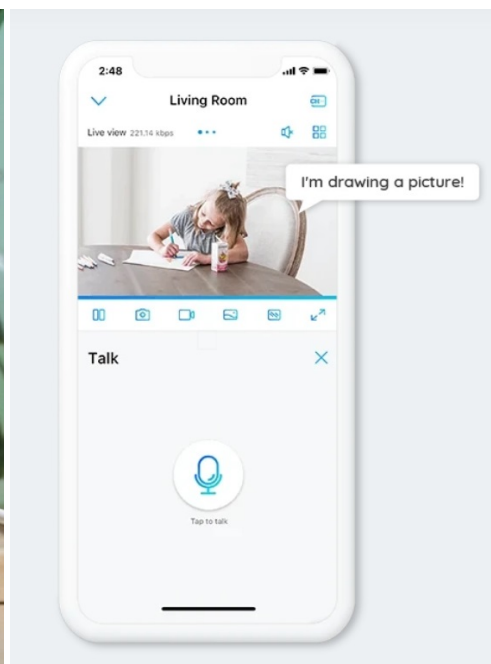

IP kamera Reolink E Series E320 se stane vaším rozšířeným zrakem v domácnosti. Konstrukce umožňuje natáčení a otáčení v bohatých úhlech, takže pohodlně zachytí veškeré dění kolem. Ve spojení s **3Mpx Super HD snímačem CMOS** zaznamená dění jasně a ostře. Ať už tedy po době pobíhá váš domácí mazlíček nebo ratolest, díky širokým obzorům bude vždy pod dozorem.

Kamera Reolink E Series E320 dokáže **detekovat osoby i zvířata** od dalších předmětů, a tak efektivně předcházet falešným alarmům. **Bezdrátové připojení pomocí Wi-Fi** je rychlé a jednoduché. Součástí výbavy je rovněž **zabudovaný mikrofon a reproduktor** pro obousměrnou komunikaci přes kameru.

Samožřejmostí je také **funkce nočního vidění** a možnost sledování na dálku skrze **smartphone, tablet nebo PC**, ať už jste kdekoli. Díky **notifikacím o pohybu v reálném čase** můžete jednoduše zkontrolovat, jestli už dítě přišlo ze školy, zda mazlíček netropí nějakou neplechu apod.

Reolink E Series E320

3megapixelová IP kamera typu **cube** nabízí snímač **1/2,7" CMOS** s rozlišením **2304 x 1296** obrazových bodů a úhlem záběru **82°** (horizontálně). V případě zhoršených světelných podmínek či tmy je přítomen IR přísvit do vzdálenosti **až 12 m**. Připojení lze jednoduše realizovat pomocí **RJ-45 portu** nebo **Wi-Fi (802.11b/g/n)**. Díky **aplikaci Reolink** lze sledovat dění v domácnosti či jiných prostorech **24 hodin denně 7 dní v týdnu** odkudkoli skrze váš smartphone. Kamera navíc disponuje zabudovaným mikrofonem a reproduktorem.