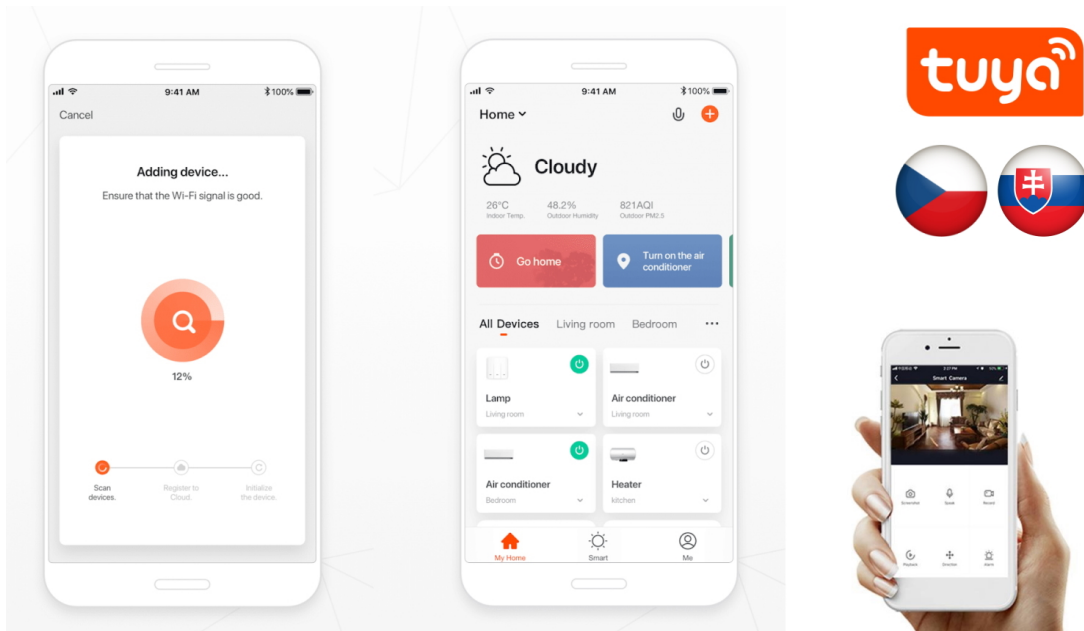

IMMAX NEO SMART 07573L

Cena celkem:

668 Kč

(bez DPH: 552 Kč)

Běžná cena:

735 Kč

Ušetříte:

67 Kč

Kód zboží:

ELIIMM1026

Part No.:

07573L

Záruka:

24 měs.

Stav:

Nové zboží

Popis

IMMAX NEO SMART 07573L

Chytrý elektronický jistič s **měřením spotřeby** a volitelným nastavením ochran - **proudová ochrana, přepětí, podpětí**. Je plně kompatibilní se systémy **iOS, Android, Amazon Alexa, Apple Siri zkratky, Google Assistant, TUYA, Lidl**. Pracuje na protokolu **ZigBee 3.0**. Instalace na **DIN lištu**.

Pozor, nejedná se o Wi-Fi jistič, k použití vyžaduje Immax NEO BRIDGE PRO Smart Zigbee 3.0 nebo jiný chytrý Tuya hub.

ZÁKLADNÍ SPECIFIKACE

Protokol: ZigBee 3.0

Frekvence: 2400-2483,5 MHz

Maximální RF výstupní výkon: 19 dBm

Napětí: AC 100-260 V (50/60 Hz)

Max. zatížení: 26 kW

Proudová ochrana: 1-63 A

Síťové pohotovostní napájení (Pnet): 0,4 W

Ochrana: proti přehřátí, proti přepětí a přetížení