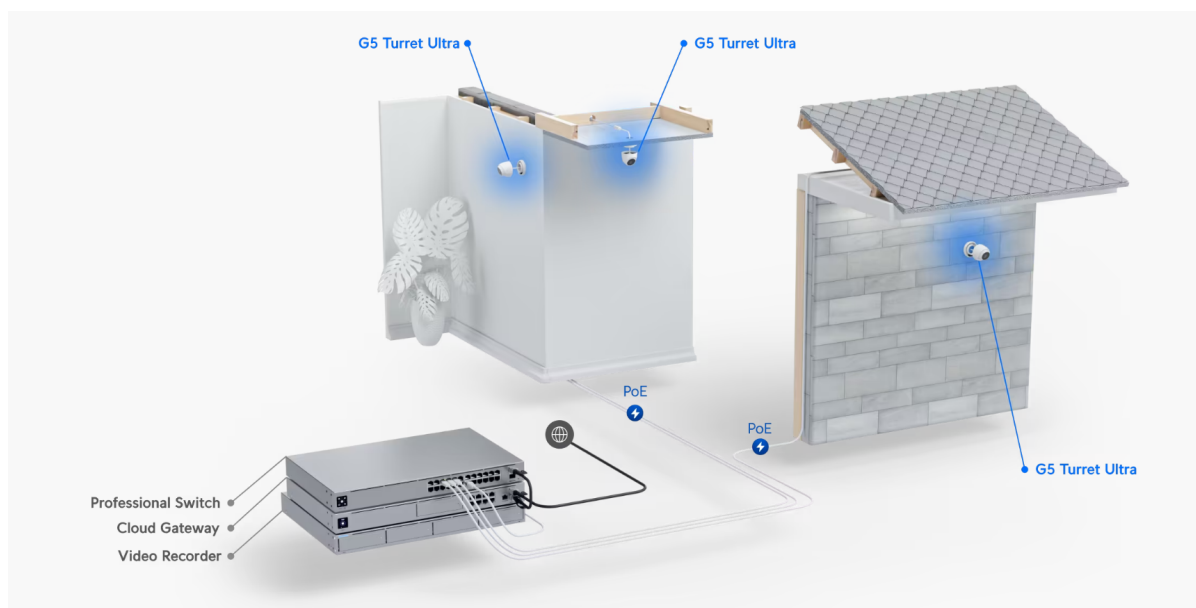

### Ubiquiti UniFi G5 Turret Ultra

Kamera UniFi G5 Turret Ultra poskytuje čistý a ostrý obraz v **rozlišení 2688 x 1512 při 30 fps** s možností nočního vidění na vzdálenost až 30 m.

Kamera podporuje **PoE napájení (37-57 V DC)**. Balení neobsahuje PoE injektor.

- 4 Mpx CMOS senzor (1/2.4") & rozlišení 2688 x 1512 při 30 fps (16 : 9)
- Úhel záběru: 102,4° horizontálně, 54,9° vertikálně, 120,6° diagonálně
- Vestavěné IR LED diody a automatický IR cut filtr pro lepší noční vidění
- Voděodolnost dle IP66 + odolnost IK04 (antivandal)
- Integrovaný mikrofon (lze softwarově vypnout)
- ARM Dual-Core Cortex-A7 procesor/čip
- Podpora PoE 37-57 V DC (injektor není součástí balení)