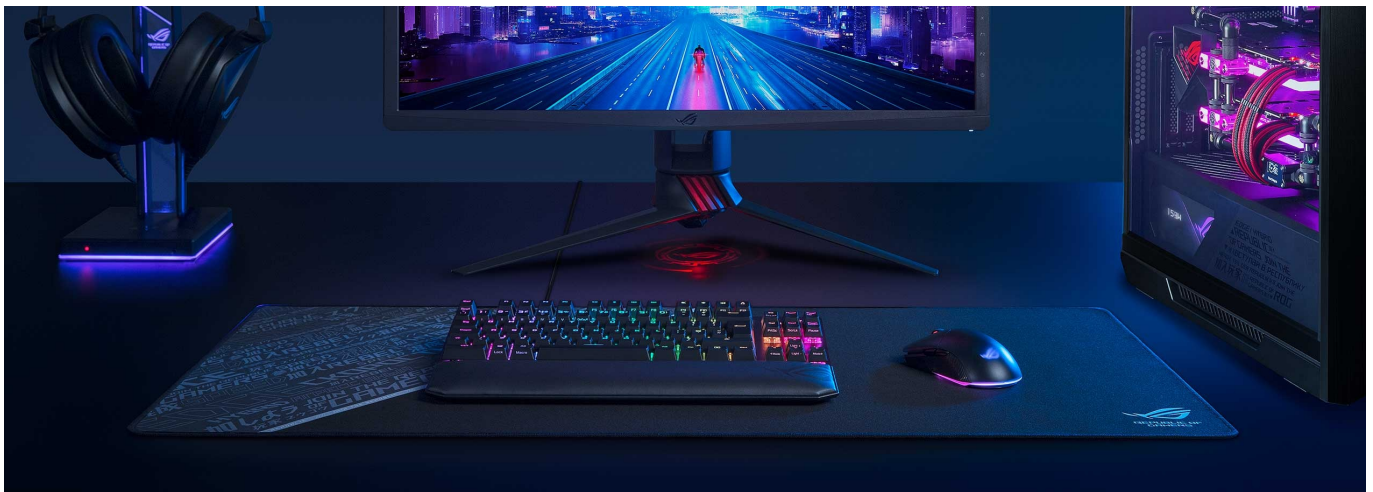

## ASUS ROG SHEATH - obří prostor pro vaše herní řádění

**Extra velká podložka ASUS ROG SHEATH**, která je navržena pro všechny typy myši. Díky hladkému povrchu zajistí ideální skluz a přesné snímání každého pohybu. Zaznamená i velmi jemné přesuny, například při míření, a podporuje precizní ovládání v jakékoli situaci. **Horní strana z tkaného povrchu** se přizpůsobí vašemu hernímu stylu i nastavení myši. Ať už potřebujete milimetrovou přesnost, nebo se zběsile proháníte po herních mapě, máte zajištěnou ovladatelnost klidně na jednotlivé pixely.

**Podložka pod myš ASUS ROG SHEATH** je na spodní straně vybavena protiskluzovou gumovou vrstvou, která zajistí stabilní uchycení na jednom místě. Prošívané okraje jsou odolné proti opotřebení a roztřepení, takže podložka vypadá stále jako nová. Díky **masivním rozměrům** vám poskytne dostatek místa pro ovládání myši i umístění dalšího vybavení.

## ASUS ROG SHEATH

Mimořádně velká herní podložka pod myš a klávesnici s **hladkým textilním povrchem** dokonale zajišťuje přesné sledování pixelů pro bezkonkurenční ovládání a kontrolu. S přilnavým **gumovým podkladem** je podložka bezpečně přichycena ke stolu, kde zůstává za všech okolností. Odolné prošití podél okrajů zabraňuje roztřepení.

## ZÁKLADNÍ SPECIFIKACE

**Kompatibilita:** optické a laserové myši

**Rozměry:** 900 x 440 x 3 mm

**Barva:** černá-šedá