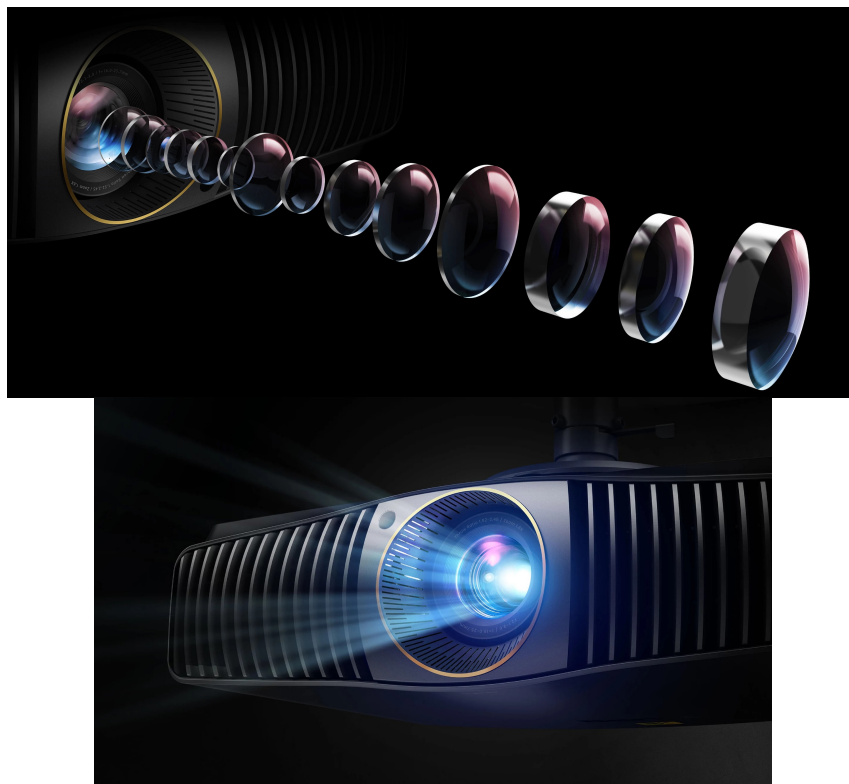

### Projektor BenQ W5800 - 4K projekce ve vaší režii

**4K UHD projektor BenQ W5800**, se kterým vytvoříte ze svého obývacího pokoje moderní domácí kino. Vychutnejte si ostrý, dobře čitelný a jasný obraz na ploše až 200 palců. Ve spojení s pokročilou laserovou technologií vás čeká mimořádně kvalitní obraz, který doslova září barvami. **Technologie CinematicColor** spolu se **100% pokrytím norem Rec. 709 a DCI-P3** produkuje dokonale přesné a syté barvy.