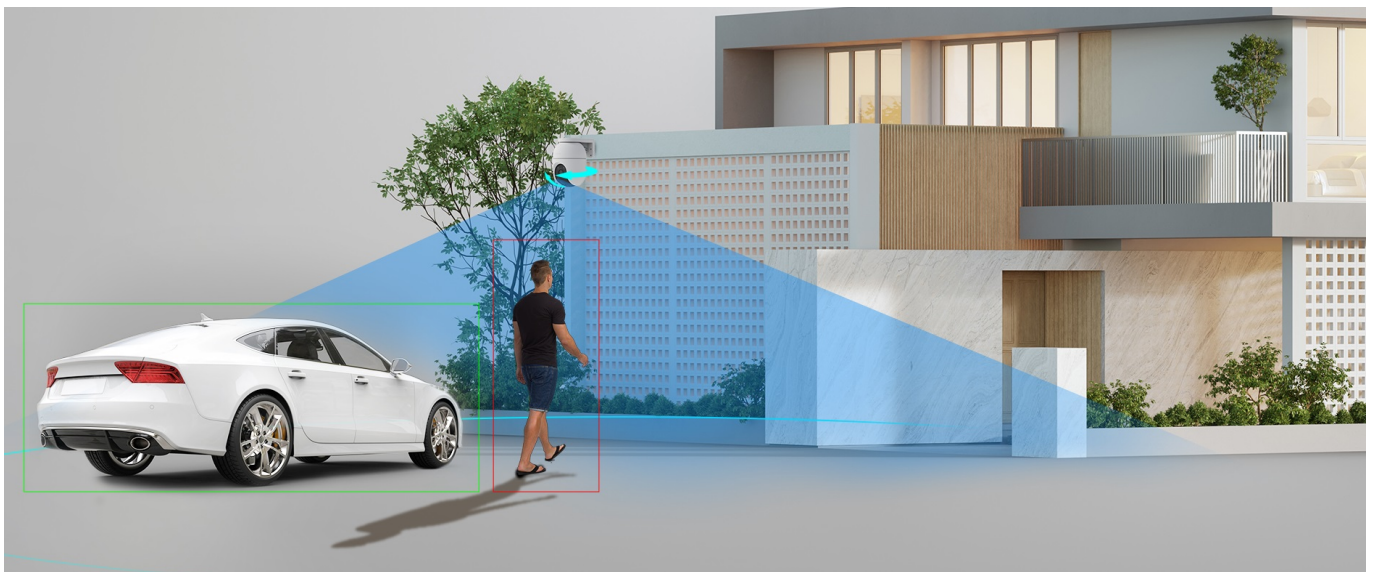

Venkovní IP kamera **EZVIZ C8c** zvýší zabezpečení vnějšího prostoru. Je navržena pro panoramatické snímání ve vysokém **rozlišení obrazu 2K+**. Díky tomu zachytí bohatý prostor bez slepých úhlů, a to jak ve dne, tak v noci. Rozlišení vykresluje ostrý obraz se všemi detaily. Samozřejmostí je **detekce pohybu osoby a rozlišení postav, vozidel a běžných objektů** pomocí algoritmu umělé inteligence.

To předchází falešným poplachům vyvolaných poletujícími listy nebo hmyzem. **Model EZVIZ C8c** je vybaven **reproduktorem a mikrofonom** pro obousměrnou komunikaci, což oceníte například při příjezdu kurýra nebo donáškové služby. Samozřejmostí je **podpora nočního vidění**. Integrovaný IR přísvit s dosahem až 30 metrů zajistí dobře viditelný obraz i v nočních hodinách.

EZVIZ C8c 4 Mpx

Venkovní IP kamera nabízí snímač **1/3" CMOS** s rozlišením **4 Mpx**, který je schopný snímat video v rozlišení 2560 × 1440 při **30 fps**. Pro případ zhoršených světelných podmínek je přítomen **IR přísvit** do vzdálenosti **30 m**. Komprese **H.265/H.264** snižuje nároky na přenos dat a úložiště. Natočené záznamy je možné ukládat na **microSD kartu** do kapacity až 512 GB, nebo odesílat na cloudové úložiště (na základě předplatného). **Aktivní zastrašení** v podobě stroboskopického světla a zvukového alarmu pak varuje případné narušitele. Součástí kamery je integrovaný **reproduktor a mikrofon**, který umožní kvalitní oboustrannou komunikaci. Propojení kamery pomocí aplikace v mobilním zařízení umožní pohodlný vzdálený přístup, pořizování záznamů či fotografií nebo upozornění v případě **detekce pohybu**. Připojení lze jednoduše realizovat jak drátově prostřednictvím **RJ-45** konektoru, tak bezdrátově skrze **Wi-Fi**. Přímou v aplikaci navíc můžete s kamerou pohodlně otáčet o **až 350°** horizontálně a **až 80°** vertikálně. Je kompatibilní s inteligentními hlasovými asistenty **Amazon Alexa a Google Assistant**.