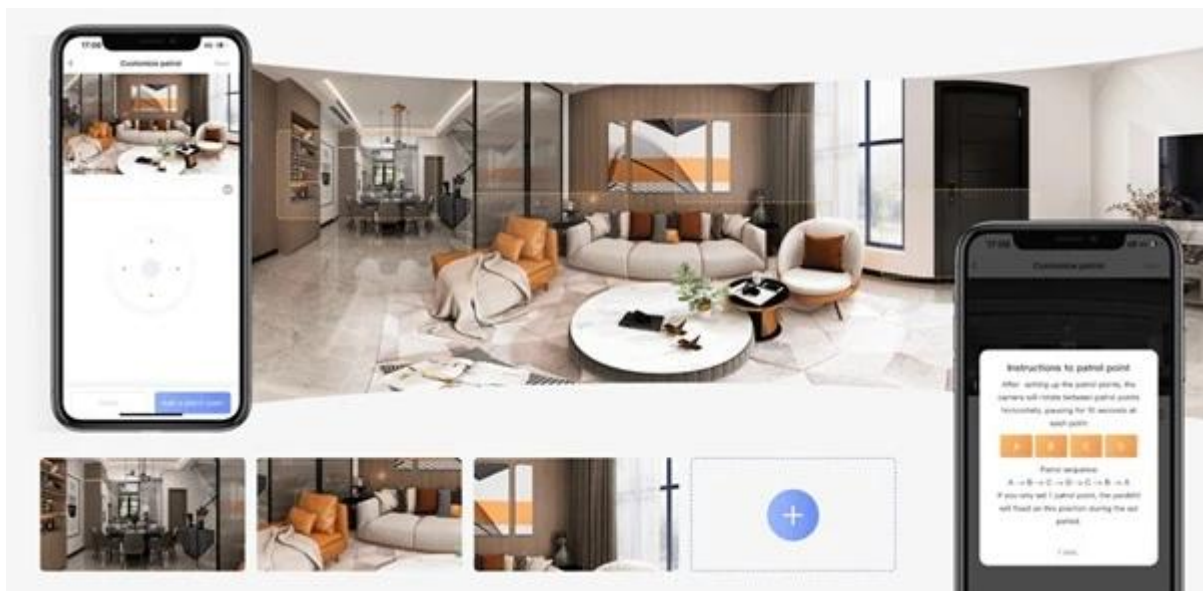

Otočná IP kamera EZVIZ H7c Dual s dvojitou objektivů, která zajišťuje komplexní sledování obytného prostoru. Slouží k **detekci pohybu, obousměrné komunikaci i monitorování během noci**. O tom, co se děje ve vaší domácnosti, budete informováni, ať už jste kdekoli. **IP kamera EZVIZ H7c Dual** využívá technologie duálních objektivů.

IP kamera EZVIZ H7c Dual vám díky ucelenému obrazu umožní vnímat celý sled událostí. **Záznamy jsou ostré a detailní**, takže se uplatní nejen v domácnosti, ale také **maloobchodních prodejnách, večerkách** a dalších provozovněch.

EZVIZ H7c Dual

IP duální otočná kamera do domácnosti přináší živý monitoring v křišťálově čisté **2K+** kvalitě. Používá současně **pevný a otočný objektiv**, což přináší mnohem detailnější a chytřejší způsob dohledu. Komprese **H.265/H.264** snižuje nároky na přenos dat a úložiště. Pro nahrávání zřetelného videa i v naprosté tmě disponuje **nočním režimem s IR přísvitem** do vzdálenosti až 10 m a také **bílým LED přísvitem pro barevné záběry v noci**. Propojení kamery pomocí aplikace v mobilním zařízení umožní pohodlný vzdálený přístup, pořizování záznamů či fotografií nebo upozornění v případě **detekce pohybu**. Natočené záznamy je možné ukládat na **microSD kartu** do kapacity až 512 GB, nebo odesílat na cloudové úložiště (na základě předplatného). Přímou v aplikaci navíc můžete s kamerou pohodlně otáčet o **až 360°** horizontálně a **až 65°** vertikálně. K dispozici je také **alarm pro neobvyklé zvuky**, který vám pošle notifikaci například při pláči dítěte. Díky zabudovanému **reproduktoru a mikrofonu** lze kameru využít pro obousměrnou komunikaci. Mezi další užitečné funkce patří například **rozpoznávání a sledování lidské postavy** (Auto-Tracking), podpora hlasových asistentů nebo **dotykové tlačítko pro zahájení obousměrné komunikace**. Připojení lze jednoduše realizovat jak drátově prostřednictvím **RJ-45** konektoru, tak bezdrátově skrze **Wi-Fi**.