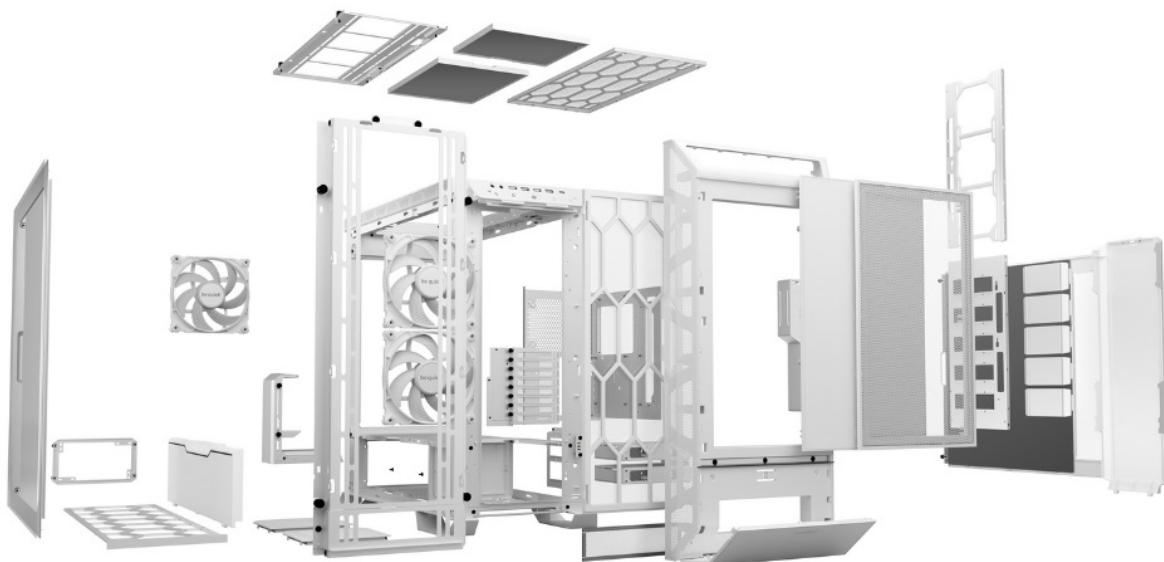

## Be quiet! DARK BASE PRO 901 Window - dejte komponentům řád a chlazení

**Stylová počítačová skříň Be quiet! DARK BASE PRO 901 Window** s průhlednou bočnicí, která nabízí dostatek prostoru pro uložení komponent a podpoří tichý provoz celé sestavy. **Průhledná bočnice** poskytne jasný pohled dovnitř, když potřebujete zkontrolovat, jak všechno pěkně šlape. Popřípadě vám umožní také snadný upgrade součástí v budoucnu.

### Be quiet! DARK BASE PRO 901 Window

Kvalitní počítačová skříň s průhlednou bočnicí formátu **Middle Tower** nabízí **šest 2,5"** pozic pro SSD disky a **dvě 3,5"** pozice pro pevné disky. Předinstalovány jsou **tři 140 mm ventilátory**, které lze optimalizovat jak pro tichý chod, tak pro výkon bez kompromisu pomocí dotykových tlačítek na horním panelu. Zde se také nachází **čtyři porty USB 3.0**, jeden port **USB-C**, sluchátkový výstup a audio vstup pro mikrofon. Herní design ještě doplňuje elegantní **ARGB osvětlení**. Ve skříni je dostatek prostoru pro chladič CPU do výšky až 190 mm a grafickou kartu o délce až 370 mm. Důmyslné řešení umožňuje pohodlné umístění **až 420 mm dlouhého výměníku** vodního chlazení na přední straně. Potěší také přítomnost **prachových filtrů**. Skříň je dodávána **bez zdroje**.

### ZÁKLADNÍ SPECIFIKACE

**Provedení skříně:** Middle Tower

**Interní pozice:** 6 × 2,5", 2 × 3,5"

**Kompatibilita základní desky:** E-ATX, XL-ATX, ATX, Micro ATX, Mini-ITX

**Zdroj:** bez zdroje

**Konektory na horním panelu:** 4 × USB 3.0, 1 × výstup pro sluchátka, 1 × vstup mikrofonu

**Rozměry:** 604 × 569 × 275 mm

**Barva:** bílá