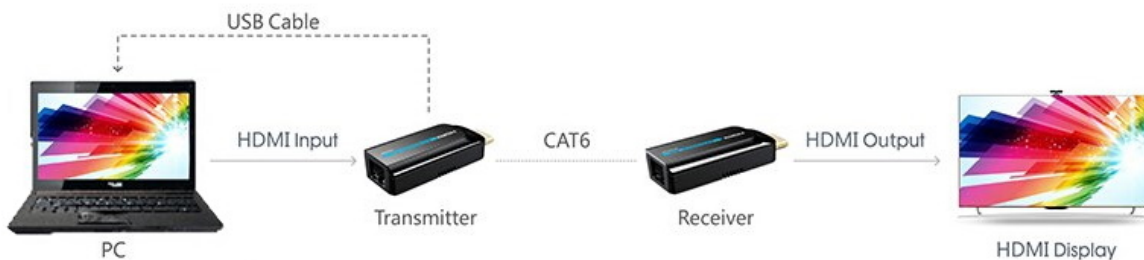

PREMIUMCORD HDMI FULL HD EXTENDER

Cena celkem:	815 Kč (bez DPH: 674 Kč)
Běžná cena:	897 Kč
Ušetříte:	82 Kč
Kód zboží:	KABPMC1025
Part No.:	khext50-7
Záruka:	24 měs.
Stav:	Nové zboží

Popis

PremiumCord HDMI Full HD extender

Pomocí tohoto extenderu lze jednoduše přenést HDMI signál v rozlišení **1080p při 50/60 Hz na vzdálenost až 50 m**. Konvertor (vysílač) převede standardní HDMI signál na síťový LAN a pomocí kabelu CAT6/6a/7 jej přenesení do místa určení, kde je opět přeměněn na HDMI. Maximální datový tok **10,2 Gbps** zajistí stabilní přenos. Napájení konvertorů je realizováno pomocí micro USB konektoru (kabel micro USB na USB je součástí balení). Podporuje také **PoE napájení**, pouze jedna jednotka tedy musí být zapojena do USB napájení, druhá jednotka se napájí z první přes UTP kabel.

Poznámka: Extender nesmí být zapojen do počítačové sítě LAN, switchu, routeru nebo do jiného aktivního síťového zařízení. Vysílač a přijímač musí být přímo propojeny LAN kabelem, nejlépe bez přerušení.

Vlastnosti:

- přenos HDMI 1.3 signálu
- přenos 1080p při 50/60 Hz na vzdálenost až 50 m
- přenosová rychlost až 10,2 Gbps
- podpora HDCP 1.3
- vysílač i přijímač disponují Reset tlačítkem
- přenáší digitální obraz i zvuk
- podporuje PoE napájení

ZÁKLADNÍ SPECIFIKACE

Technologie přenosu: HDMI 1.3, HDCP 1.3

Maximální vzdálenost přenosu: až 50 m

Podporovaná rozlišení: 1080p při 50/60 Hz, 1080i při 50/60 Hz, 720p při 50/60 Hz, 576p při 50 Hz, 576i při 50 Hz, 480p při 60 Hz, 480i při 60 Hz