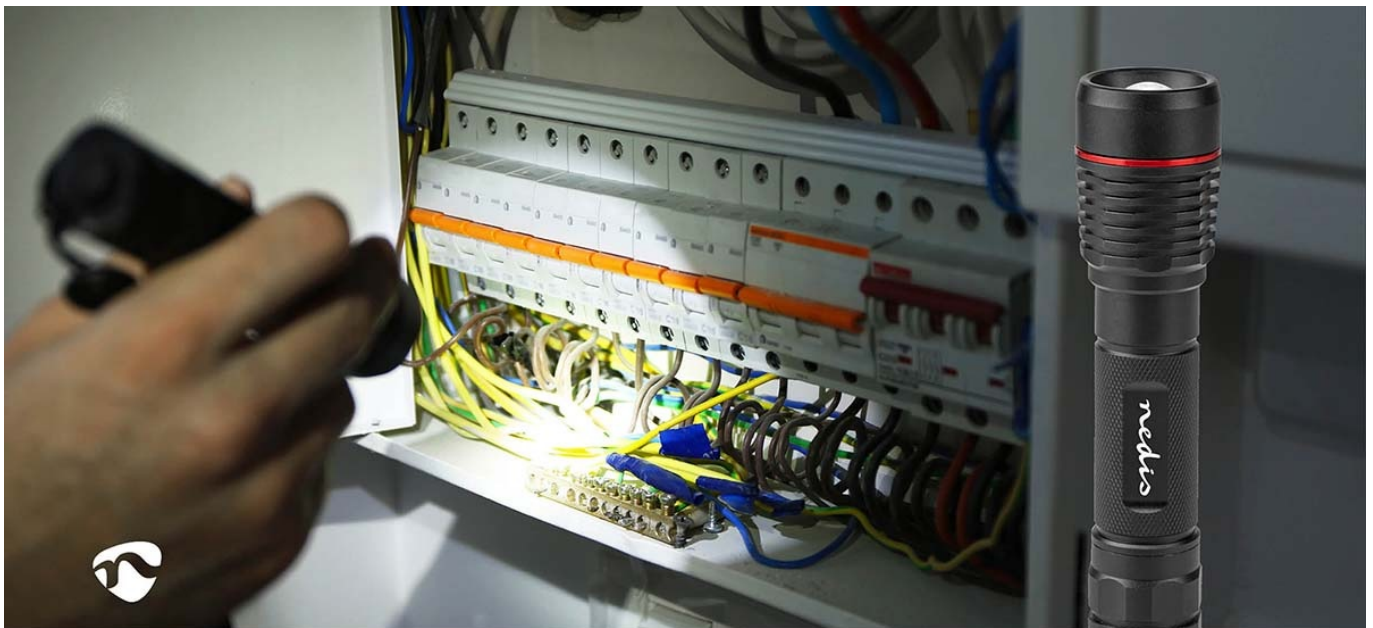

Posvíte si na vše kolem - Nedis LTRR11WBK

Kompaktní dobíjecí LED svítilna Nedis LTRR11WBK, se kterou můžete variovat osvětlení od bodového světla až po dálkové. **Konstrukce z hliníku** zajišťuje potřebnou pevnost a odolnost. Pro nabíjení slouží **port USB-C**, přičemž míru nabití signalizuje jednoduchý indikátor. Maximální svítivost dosahuje 1000 lumenů a posvíte si **na vzdálenost až 200 metrů**.

Jedním tlačítkem můžete na svítilně **Nedis LTRR11WBK** přepínat mezi různými režimy nebo ji zcela vypnout. Podržení tlačítka aktivujete funkci **SOS** či stroboskopu. Provedení splňuje **stupeň krytí IPX7**, díky čemuž je svítilna odolná proti vodě a vhodná pro široké spektrum outdoorových aktivit - kempování v lese, výlety pod stan, procházky ve večerních hodinách, pobyt na chatě, chalupě apod.

Nedis LTRR11WBK

Vysoce kvalitní robustní LED svítilna v **hliníkovém provedení** pro každodenní použití. Výkon LED činí **10 W** a nabízí tak svítivost až **1000 lm**. Díky 10° úhlu paprsku nabídne dosah až **200 m**. Výhodou je také otvor pro uchycení poutka, **tři stupně intenzity**, SOS funkce, režim stroboskopu či možnost zaostření světelného paprsku. Potěší také zvýšená odolnost svítilny podle **IPX7**. O **výdrž až 2 hodiny** se stará dobíjecí baterie o kapacitě **2200 mAh**.