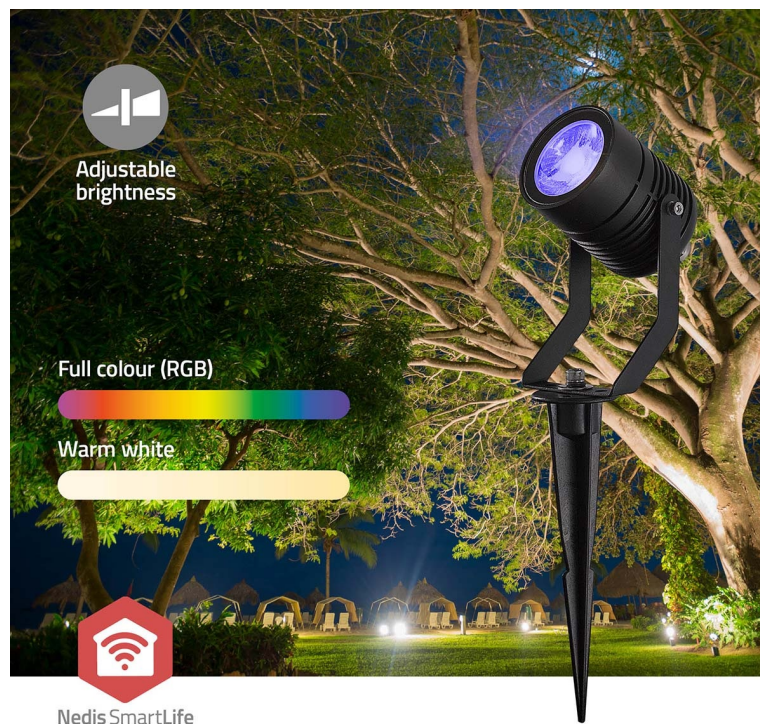

### Nedis ZBLOW10RGBW - chytré bodové světlo s chytrým ovládáním

**Trojice světel Nedis ZBLOW10RGBW** představuje perfektně řešení pro osvětlení veovního prostoru v rámci vaší chytré domácnosti. Tato bodová světla jsou navržena s ohledem na **výkon i odolnost** díky vsazení do hliníkového pouzdra. Podporuje **barevné RGB osvětlení**, s pomocí kterého vykouzlíte požadovanou atmosféru podél cesty, na dvoře, zahradě či jiném venkovním prostoru.

Skrze **protokol Zigbee** můžete snadno integrovat všechna svítidla do jedné sítě a využívat jejich výkon na maximum. **Bodová světla Nedis ZBLOW10RGBW** se vyznačují nízkou spotřebou energie a snižují tak tlak na vaši peněženku. Pomocí **aplikace Nedis Smartlife** máte nad osvětlením vždy plnou kontrolu. Skrze smartphone například upravíte jas, nastavíte časové plány apod. Nechybí ani **podpora hlasových asistentů Amazon Alexa a Google Home**.

90lm

2700K + RGB

55°

Beam angle

3W

RGB / Warm White

IP65

Fully waterproof

## Nedis ZBLOW10RGBW

Sada tří chytrých **venkovních bodových LED svítidel** s elegantním designem a pokročilými funkcemi je dokonalým doplňkem pro zahradu či příjezdovou cestu. Nabízí možnost výběru mezi **teplým bílým světlem** nebo živými barvami **RGB**. Svítidlo lze pomocí technologie **Wi-Fi** propojit s aplikací **Nedis SmartLife** v chytrém telefonu a dálkově tak ovládat **jas a barvy** dle vašich potřeb. S funkcí plánování můžete také pohodlně nastavit **časové plány**. Protokol **Zigbee** umožňuje připojit více zařízení v rámci jedné sítě. Integrací různých světel kompatibilních se Zigbee můžete vytvořit synchronizovaný zážitek z osvětlení v celé venkovní oblasti. Samozřejmostí už je podpora **hlasového ovládání** pomocí Amazon Alexa nebo Google Home.