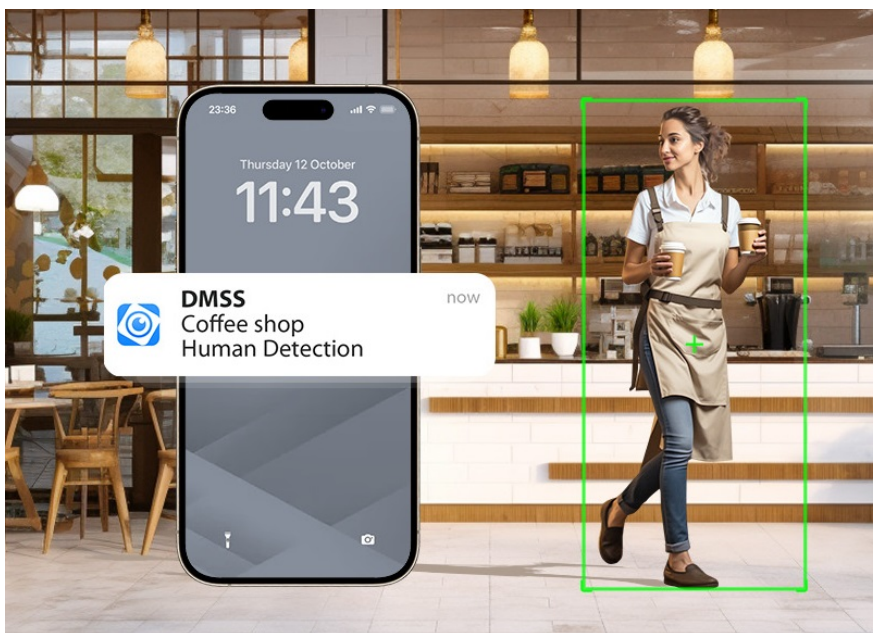

Stav: Nové zboží

Popis

IP kamera Dahua IPC-F2CP-PV - Smart IP kamera s čistým obrazem

IP kamera Dahua IPC-F2CP-PV-0280B pro zabezpečení venkovního prostoru. Disponuje **2Mpx rozlišením** a režimy pro noční vidění, díky čemuž zachytí obraz jasně, čistě a v potřebných detailech v jakoukoli denní či noční hodinu. Kamera **Dahua IPC-F2CP-PV-0280B** je optimální pro detekci osob, respektive jejich pohybu v reálném čase.

Současně dokáže **efektivně odfiltrovat objekty** jako listy, světlo, zvířata a další, aby nedocházelo k falešným poplachům a nevyžádaným notifikacím na váš telefon. Samozřejmostí je **pevná a odolná konstrukce se stupněm krytí IP67**. Díky tomu je chráněna proti vnějším podmínkám, kam patří například déšť, prach nebo mlha.

Výbava IP kamery Dahua IPC-F2CP-PV-0280B zahrnuje **integrovaný reproduktor a mikrofón**, takže po propojení se smartphonem skrze **aplikaci DMSS** můžete obousměrně komunikovat s blízkými nebo třeba kurýrní službou. Pořízené záznamy lze ukládat na SD kartu, NVR úložiště nebo cloud. Veškeré funkce a nastavení máte díky aplikaci DMSS jednoduše a kdykoli pod kontrolou.

Dahua IPC-F2CP-PV-0280B

Venkovní **2megapixelová** IP síťová kamera s **Wi-Fi**, rozlišení **1920 × 1080**, snímač **CMOS 1/3"**, komprese videa **H.265+**, mikrofon a reproduktor.

IR i LED přísvit do 30 m, objektiv **f = 2,8 mm**, **úhel záběru 98° horizontálně**, ICR, BLC, HLC, **DWDR**, 1× LAN 10/100 Mbps, dual streaming, RTSP, ONVIF (profil S/G), slot pro **microSD** kartu (max 256 GB), voděodolná **IP67**, napájení **DC 12 V**.