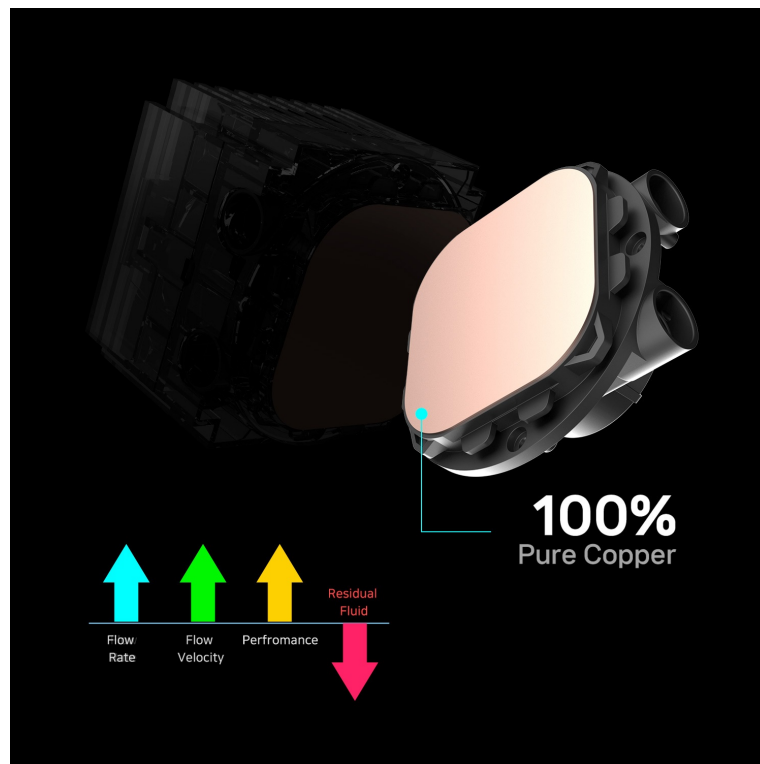

Popis

ZALMAN ALPHA2 A24 - výkonný bojovník s teplem

Vodní chladič **ZALMAN ALPHA2 A24** pro chlazení moderních **procesorů AMD Ryzen a Intel**. Pokročilý design pumpy s **RGB osvětlením** dodá sestavě stylový vzhled. Výkonné čerpadlo pak podporuje účinné chlazení při zachování nízké hladiny hluku. Funkce **Alpha2 AIO** vám umožní skrze displej jednoduše monitorovat teplotu v reálném čase.

Hlava pumpy je otočná v plném rozsahu, což vám umožní snadné nastavení a montáž radiátoru do požadované polohy. Ventilátor se pyšní unikátním **designem lopatek Shark fin**, což přispívá k minimálnímu odporu proudícího vzduchu a efektivnímu chlazení.