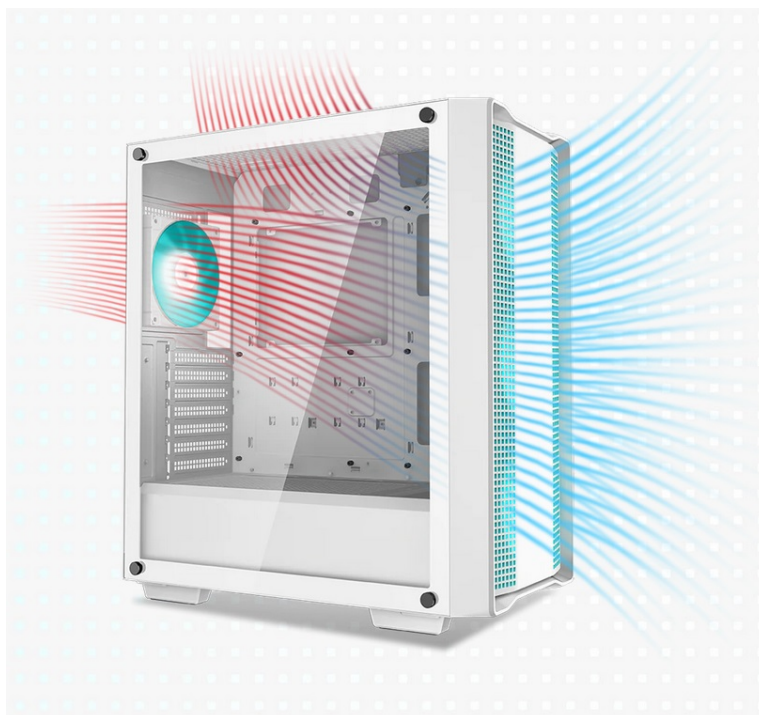

### Skvělý start pro každou PC sestavu - DEEPCOOL CC560 V2

Počítačová skříň DEEPCOOL CC560 V2 ve formátu Middle Tower nabízí nejenom dostatek prostoru pro uložení komponent, ale také efektivní proudění vzduchu. Vnitřní prostor je **kompatibilní s celou řadou součástek**, průhledná bočnice vám poskytne ideální vzhled do sestavy, abyste viděli, že je vše připraveno. Model DEEPCOOL CC560 V2 si zakládá na dobře vedeném větrání. **Přední panel spolu s perforovanou horní stranou** totiž umožňují lepší airflow a celkovou cirkulaci vzduchu.

Skříň je osazena hned **4 předinstalovanými ventilátory**, které poskytují potřebný výkon a zajistí ideální chlazení sestavy. Horní strana je osazena rovněž **prachovým filtrem** a základními konektory pro připojení periférií nebo sluchátek. Místo najdete také pro **až 360 mm dlouhý výměník vodního chlazení**. Pro úložiště je připravena **dvojice 2,5" pozic pro SSD disky** a **dvojice 3,5" pozice pro pevné disky**.

## DEEPCOOL CC560 v2

Skříň formátu Middle Tower s **průhlednou bočnicí** nabízí **dvě 2,5"** pozice pro SSD disky a **dvě 3,5"** pozice pro pevné disky. Na horním panelu se nachází jeden **USB 3.0** port, jeden USB 2.0 port a kombinovaný port sluchátek a mikrofonu. Skříň je osazena celkem **čtyřmi ventilátory s modrým podsvícením** o velikosti 120 mm. Důmyslné řešení umožňuje pohodlné umístění **až 360 mm dlouhého výměníku** vodního chlazení na přední straně. Ve skříni je dostatek prostoru pro chladič CPU do výšky až 165 mm a grafickou kartu o délce 370 mm. Dodávána je **bez zdroje**. Součástí je také **magnetický prachový filtr** na horním panelu.

### ZÁKLADNÍ SPECIFIKACE

**Provedení skříně:** Middle Tower

**Interní pozice:** 2 × 2,5", 2 × 3,5"

**Kompatibilita základní desky:** ATX, Micro ATX, Mini-ITX

**Zdroj:** bez zdroje

**Konektory na horním panelu:** 1 × USB 3.0, 1 × USB 2.0, 1 × kombinovaný port sluchátek a mikrofonu