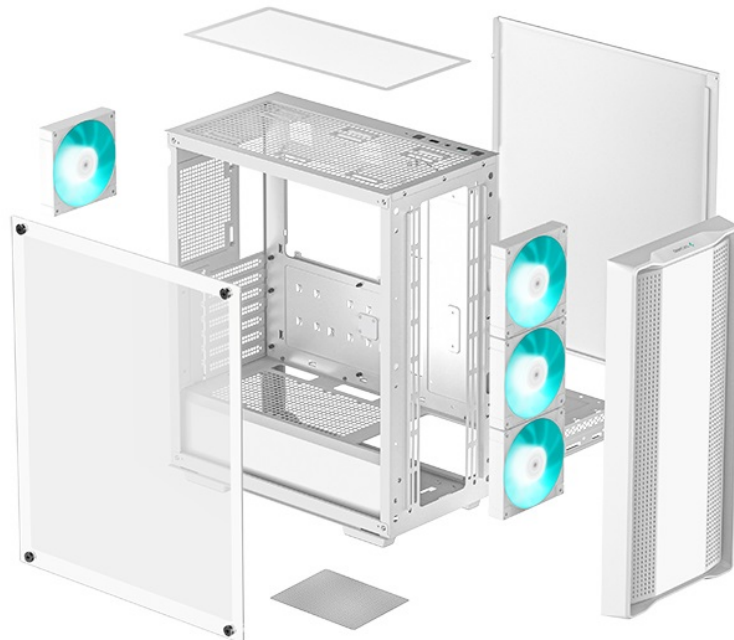

### Skvělý start pro každou PC sestavu - DEEPCOOL CC560 V2

Počítačová skříň DEEPCOOL CC560 V2 ve formátu Middle Tower nabízí nejenom dostatek prostoru pro uložení komponent, ale také efektivní proudění vzduchu. Vnitřní prostor je **kompatibilní s celou řadou součástek**, průhledná bočnice vám poskytne ideální vzhled do sestavy, abyste viděli, že je vše připraveno. Model DEEPCOOL CC560 V2 si zakládá na dobře vedeném větrání. **Přední panel spolu s perforovanou horní stranou** totiž umožňují lepší airflow a celkovou cirkulaci vzduchu.

Skříň je osazena hned **4 předinstalovanými ventilátory**, které poskytují potřebný výkon a zajistí ideální chlazení sestavy. Horní strana je osazena rovněž **prachovým filtrem** a základními konektory pro připojení periférií nebo sluchátek. Místo najdete také pro **až 360 mm dlouhý výměník vodního chlazení**. Pro úložiště je připravena **dvojice 2,5" pozic pro SSD disky** a **dvojice 3,5" pozice pro pevné disky**.

## DEEPCOOL CC560 v2

Skříň formátu Middle Tower s **průhlednou bočnicí** nabízí **dvě 2,5"** pozice pro SSD disky a **dvě 3,5"** pozice pro pevné disky. Na horním panelu se nachází jeden **USB 3.0** port, jeden USB 2.0 port a kombinovaný port sluchátek a mikrofonu. Skříň je osazena celkem **čtyřmi ventilátory s modrým podsvícením** o velikosti 120 mm. Důmyslné řešení umožňuje pohodlné umístění **až 360 mm dlouhého výměníku** vodního chlazení na přední straně. Ve skříni je dostatek prostoru pro chladič CPU do výšky až 165 mm a grafickou kartu o délce 370 mm. Dodávána je **bez zdroje**. Součástí je také **magnetický prachový filtr** na horním panelu.

### ZÁKLADNÍ SPECIFIKACE

**Provedení skříně:** Middle Tower

**Interní pozice:** 2 × 2,5", 2 × 3,5"

**Kompatibilita základní desky:** ATX, Micro ATX, Mini-ITX

**Zdroj:** bez zdroje

**Konektory na horním panelu:** 1 × USB 3.0, 1 × USB 2.0, 1 × kombinovaný port sluchátek a mikrofonu