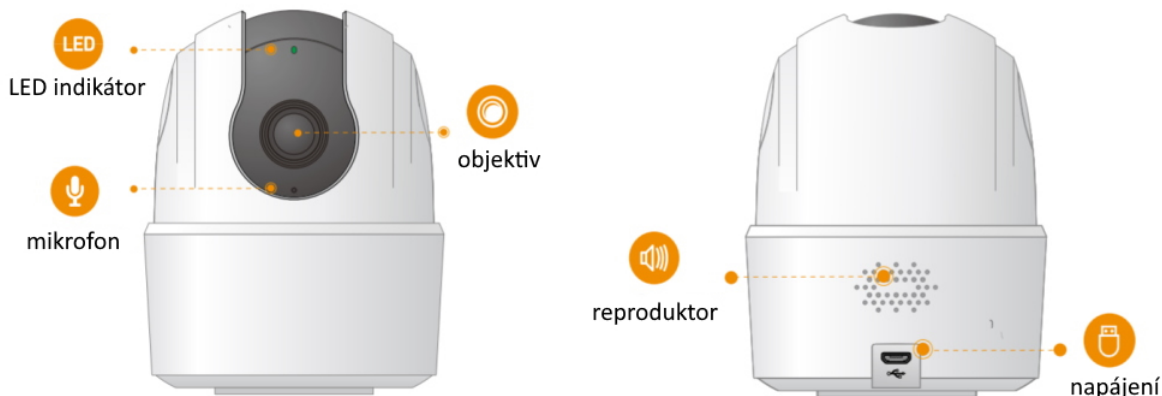

IMOU RANGER 2C 3MP-H1

Cena celkem:	878 Kč (bez DPH: 725 Kč)
Běžná cena:	965 Kč
Ušetříte:	88 Kč
Kód zboží:	KIPMOU1114
Part No.:	IPC-K2ECP-3H3W
Záruka:	24 měs.
Stav:	Nové zboží

Popis

Imou Ranger 2C 3MP-H1

IP otočná kamera do domácnosti přináší živý monitoring v křišťálově čisté **2K** kvalitě. Kompresa **H.265** snižuje nároky na přenos dat a úložiště. Pro nahrávání zřetelného videa i v naprosté tmě disponuje kamera **nočním režimem s IR přísvícením** do vzdálenosti až 10 m. Praktická technologie **detekce osob** spolu s **vestavěnou sirénou** spolehlivě ochrání vaši domácnost a odradí nežádoucí návštěvy. O narušení prostoru se ihned dozvíte skrze **notifikaci**, kterou kamera zašle do vašeho mobilního telefonu prostřednictvím **aplikace Imou Life**. Ta mimo jiné umožňuje pohodlnou vzdálenou správu, ovládaní kamery, živý náhled či přehrávání záznamu. Kameru lze na dálku otáčet i naklánět. K dispozici je také **alarm pro neobvyklé zvuky**, který vám pošle notifikaci například při pláči dítěte. Díky zabudovanému **reproduktoru a mikrofonu** lze kameru využít pro obousměrnou komunikaci s blízkými či domácím mazlíčkem.

ZÁKLADNÍ SPECIFIKACE

Vlastnosti:

- Mobilní aplikace v češtině
- Detekce osob
- Detekce abnormálních zvuků
- Alarmové notifikace
- Smart Tracking - automaticky zaostří a sleduje pohybující se objekty
- Noční režim
- Režim soukromí
- Kodeky H.265/ H.264
- Slot pro micro SD kartu

- Obousměrné audio
- 360° pokrytí

Zobrazení:

Rozlišení snímače: 3,0 Mpx

Snímací čip: 1/2,8" CMOS

Maximální rozlišení: 2304 × 1296 px

Snímková rychlost: 25/30 fps

IR přísvit: ano, do 10 m

Objektiv: f = 3,6 mm, úhel záběru 83° horizontálně, 46° vertikálně, 100° diagonálně

Rozhraní:

Porty: 1× microUSB-B (pouze pro napájení)

Wi-Fi: ano, IEEE 802.1b/g/n

Video komprese: H.265/ H.264

Slot paměťových karet: microSD (max. 256 GB)

Audio: vestavěný reproduktor a mikrofon

Mechanické vlastnosti a prostředí: