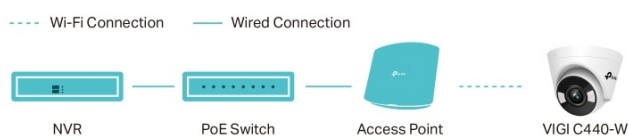

### TP-Link VIGI C440-W - dohlíží na bezpečnost ve dne v noci

**IP kamera TP-Link VIGI C440-W s plnobarevným nočním viděním**, která se postará o zabezpečení prostoru. Disponuje snímačem CMOS, který zachycuje obraz ve vysokém rozlišení, a je ideální pro nepřetržitý monitoring ve dne i v noci. Model **TP-Link VIGI C440-W** podporuje maximální **rozlišení 4 Mpx** a sledování okolí v barvách. Díky **podpoře bezdrátového připojení** je konektivita rychlá a jednoduchá všude, kde je pokrytí Wi-Fi signálem.

**Kamera TP-Link VIGI C440-W** nabízí **funkce inteligentní detekce**, a kromě zachycení pohybu vás upozorní také na narušení prostoru, překročení linie nebo na záměrně zablokování zorného pole. O veškerých aktivitách a událostech, které nastanou, jste okamžitě informováni na své mobilní zařízení. Ve spojení se **zabudovaným mikrofonom a reproduktorem** můžete také ihned náležitě reagovat formou **obousměrné komunikace**.

#### TP-Link VIGI C440-W 4 mm

**4megapixelová IP** kamera typu **turret** nabízí snímač **1/3" CMOS** s rozlišením **2560 × 1440** obrazových bodů a podporu **DWDR**. Připojení lze jednoduše realizovat pomocí **RJ-45** portu, nebo bezdrátově skrze **Wi-Fi**. Díky **aplikaci TP-Link VIGI** lze sledovat dění **24 hodin denně, 7 dní v týdnu** odkudkoli skrze váš smartphone. Spolehlivý systém nočního vidění