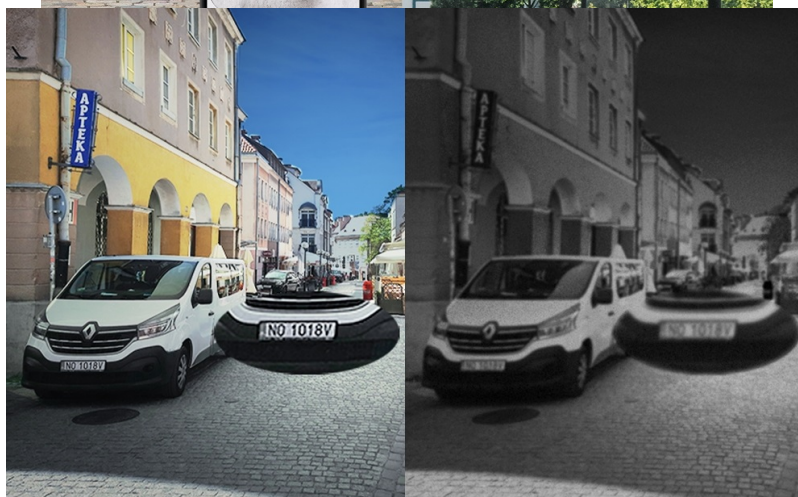

Popis

TP-Link VIGI C350 - dbá na ochranu ve dne i v noci

Venkovní IP kamera TP-Link VIGI C350 pro zabezpečení a monitoring v režimu 24/7. Produkuje obraz ve vysokém rozlišení, s barevnými detaily ve dne i v noci. Kamera disponuje **plnobarevným viděním a rozlišením 5 Mpx**. Výsledný obraz zpracovává pokročilá technologie ViGi, takže kamera vše zachytí jasně, čistě a zřetelně identifikuje veškeré potřebné objekty.

Integrované čipy s umělou inteligencí efektivně **rozpoznávají osoby a vozidla**, současně filtrují například přelet ptáků nebo listů. Pravidla pro spuštění **alarmu a notifikace** si můžete přizpůsobit podle vlastních požadavků a zachytit celou škálu nestandardních událostí.

Následná **obousměrná komunikace** a podpora **aplikace TP-Link VIGI** vám umožní okamžitě reagovat a mít každou událost pod kontrolou. Pro venkovní použití je **kamera TP-Link VIGI C350** zhotovena z kvalitních materiálů. **Konstrukce se stupněm krytí IP6** zajišťuje voděodolnost a ochranu ve vnějších podmínkách.