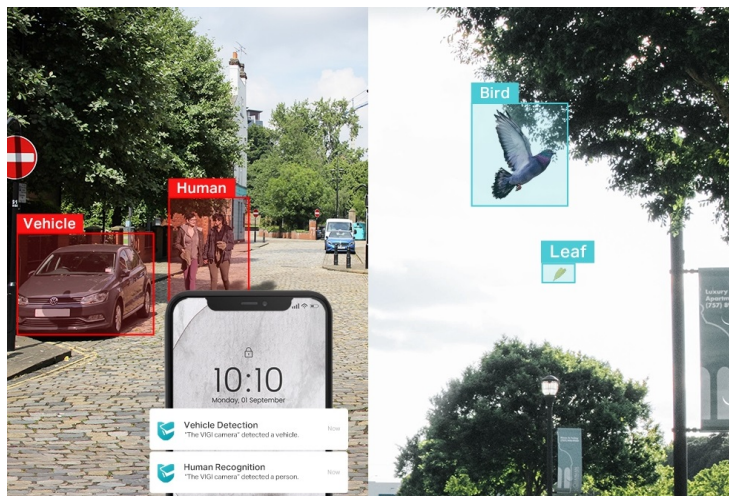

Popis

TP-Link VIGI C350 - dbá na ochranu ve dne i v noci

Venkovní IP kamera TP-Link VIGI C350 pro zabezpečení a monitoring v režimu 24/7. Produkuje obraz ve vysokém rozlišení, s barevnými detaily ve dne i v noci. Kamera disponuje **plnobarevným viděním a rozlišením 5 Mpx**. Výsledný obraz zpracovává pokročilá technologie ViGi, takže kamera vše zachytí jasně, čistě a zřetelně identifikuje veškeré potřebné objekty.

Integrované čipy s umělou inteligencí efektivně **rozpoznávají osoby a vozidla**, současně filtrují například přelet ptáků nebo listů. Pravidla pro spuštění **alarmu a notifikace** si můžete přizpůsobit podle vlastních požadavků a zachytit celou škálu nestandardních událostí.

Scene Change
Detection

TP-Link VIGI C350 4 mm

5megapixelová IP kamera typu **bullet** nabízí snímač **1/2,7" CMOS** s rozlišením **2880 × 1620** obrazových bodů, **citlivost 0,005 lux (barevně)** a podporu **WDR (120 dB)**. Připojení lze jednoduše realizovat pomocí **RJ-45 portu**. Díky **aplikaci TP-Link VIGI** lze sledovat **děni 24 hodin denně, 7 dní v týdnu** odkudkoli skrze váš smartphone. Spolehlivý systém nočního vidění zajišťuje, že kamera funguje dobře i za špatných světelných podmínek a zaznamenává dění pro budoucí kontrolu. Dva způsoby napájení vám poskytnou nejen větší pohodlí, ale také mimořádně usnadní zapojení.

- **Vysoké rozlišení 5 Mpx:** Více než dostatečný počet pixelů pro zachycení i těch nejjednodušších detailů.
- **24h Full-Color:** Díky objektivu s velkou clonou, vysoce citlivému snímači a připojeným doplňkovým světlům získáte nepřetržité barevné detaily i v černočerných podmínkách.
- **Klasifikace lidí a vozidel:** Rozlišuje lidi a vozidla od ostatních objektů, takže dostáváte přesnější oznámení o událostech.