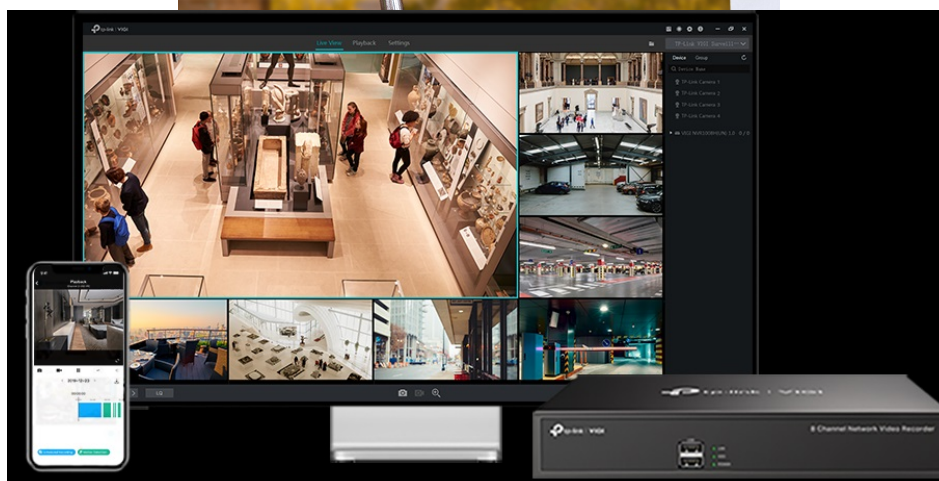

Popis

TP-Link VIGI C250 - bezpečnost v dome balení

Kompaktní IP kamera TP-Link VIGI C250 pro zabezpečení venkovního prostoru. Nabízí **vysoké rozlišení 5 Mpx**, díky čemuž zachytí ostrý obraz s potřebnými detaily. Uplatní se nejenom **při rozpoznávání osob, ale také vozidel**. Robustní konstrukce s pevným krytem splňuje **stupeň krytí IK10 a IP67**, čímž zajišťuje odolnost proti vandalismu i nepříznivým vnějším podmínkám.

Integrované čipy využívají **algoritmy umělé inteligence** a efektivně tak rozliší lidské postavy nebo auta od jiných objektů.

Pokročilé detekce pak umožní rozpoznat například narušení oblasti, odstranění předmětu, překročení hranice nebo třeba neoprávněnou manipulaci s kamerou. Samozřejmostí je také podpora **mobilní aplikace TP-Link VIGI**, abyste dění mohli sledovat kdykoli a kdekoli skrze displej smartphonu.

TP-Link VIGI C250 4 mm

5megapixelová IP kamera typu **domo** nabízí snímač **1/2.7" CMOS** s rozlišením **2880 x 1620** obrazových bodů, **citlivost 0,005 lux** a podporu **WDR (120 dB)**. Připojení lze jednoduše realizovat pomocí **RJ-45 portu**. Díky **aplikaci TP-Link VIGI** lze sledovat dění **24 hodin denně, 7 dní v týdnu** odkudkoli skrze váš smartphone. Spolehlivý systém nočního vidění zajišťuje, že kamera funguje dobře i za špatných světelných podmínek a zaznamenává dění pro budoucí kontrolu. Dva způsoby napájení vám poskytnou nejen větší pohodlí, ale také mimořádně usnadní zapojení.