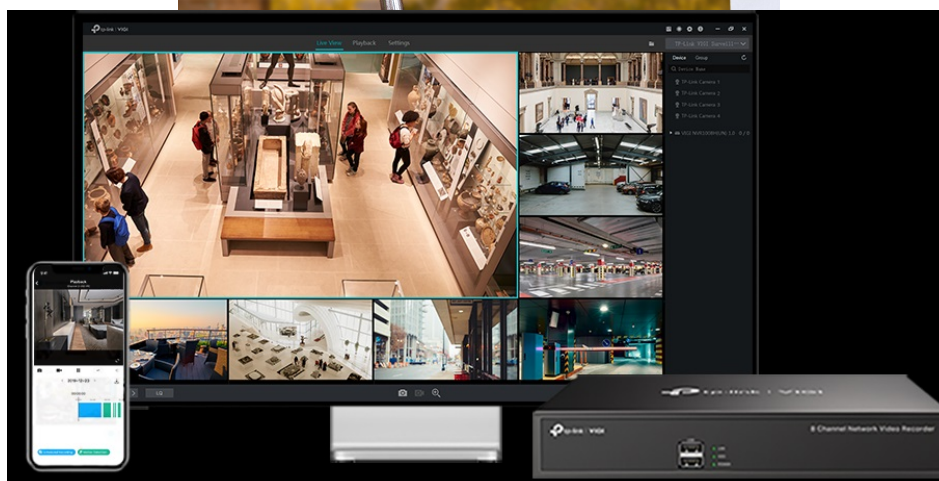

Popis

TP-Link VIGI C220I - bezpečnost v dome balení

Kompaktní IP kamera TP-Link VIGI C220I pro zabezpečení venkovního prostoru. Nabízí **vyšší rozlišení 2 Mpx**, díky čemuž zachytí ostrý obraz s potřebnými detaily. Uplatní se nejenom **při rozpoznávání osob, ale také vozidel**. Robustní konstrukce s pevným krytem splňuje **stupeň krytí IK10 a IP67**, čímž zajišťuje odolnost proti vandalismu i nepříznivým vnějším podmínkám.

Integrované čipy využívají **algoritmy umělé inteligence** a efektivně tak rozliší lidské postavy nebo auta od jiných objektů.

Pokročilé detekce pak umožní rozpoznat například narušení oblasti, odstranění předmětu, překročení hranice nebo třeba neoprávněnou manipulaci s kamerou. Samozřejmostí je také podpora **mobilní aplikace TP-Link VIGI**, abyste dění mohli sledovat kdykoli a kdekoli skrze displej smartphonu.

TP-Link VIGI C220I 4 mm

2megapixelová IP kamera typu **dome** nabízí snímač **1/3" CMOS** s rozlišením **1920 x 1080** obrazových bodů, **citlivost 0,1 lux (barevně)** a podporu **DWDR**. Připojení lze jednoduše realizovat pomocí **RJ-45** portu. Díky **aplikaci TP-Link VIGI** lze sledovat dění **24 hodin denně, 7 dní v týdnu** odkudkoli skrze váš smartphone. Spolehlivý systém nočního vidění zajišťuje, že kamera funguje dobře i za špatných světelných podmínek a zaznamenává dění pro budoucí kontrolu. Napájení je zajištěno pomocí PoE.