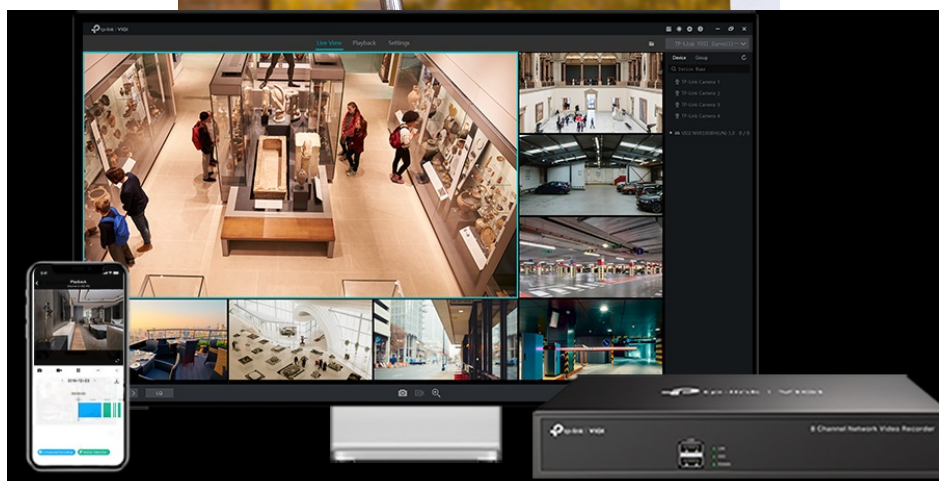

TP-Link VIGI C220I - bezpečnost v dome balení

Kompaktní IP kamera TP-Link VIGI C220I pro zabezpečení venkovního prostoru. Nabízí **vyšší rozlišení 2 Mpx**, díky čemuž zachytí ostrý obraz s potřebnými detaily. Uplatní se nejenom **při rozpoznávání osob, ale také vozidel**. Robustní konstrukce s pevným krytem splňuje **stupeň krytí IK10 a IP67**, čímž zajišťuje odolnost proti vandalismu i nepříznivým vnějším podmínkám.

Integrované čipy využívají **algoritmy umělé inteligence** a efektivně tak rozliší lidské postavy nebo auta od jiných objektů.

Pokročilé detekce pak umožní rozpoznat například narušení oblasti, odstranění předmětu, překročení hranice nebo třeba neoprávněnou manipulaci s kamerou. Samozřejmostí je také podpora **mobilní aplikace TP-Link VIGI**, abyste dění mohli sledovat kdykoli a kdekoli skrze displej smartphonu.

TP-Link VIGI C220I 2,8 mm

2megapixelová IP kamera typu **domo** nabízí snímač **1/3" CMOS** s rozlišením **1920 x 1080** obrazových bodů, **citlivost 0,1 lux (barevně)** a podporu **DWDR**. Připojení lze jednoduše realizovat pomocí **RJ-45** portu. Díky **aplikaci TP-Link VIGI** lze sledovat dění **24 hodin denně, 7 dní v týdnu** odkudkoli skrze váš smartphone. Spolehlivý systém nočního vidění zajišťuje, že kamera funguje dobře i za špatných světelných podmínek a zaznamenává dění pro budoucí kontrolu. Napájení je zajištěno pomocí PoE.