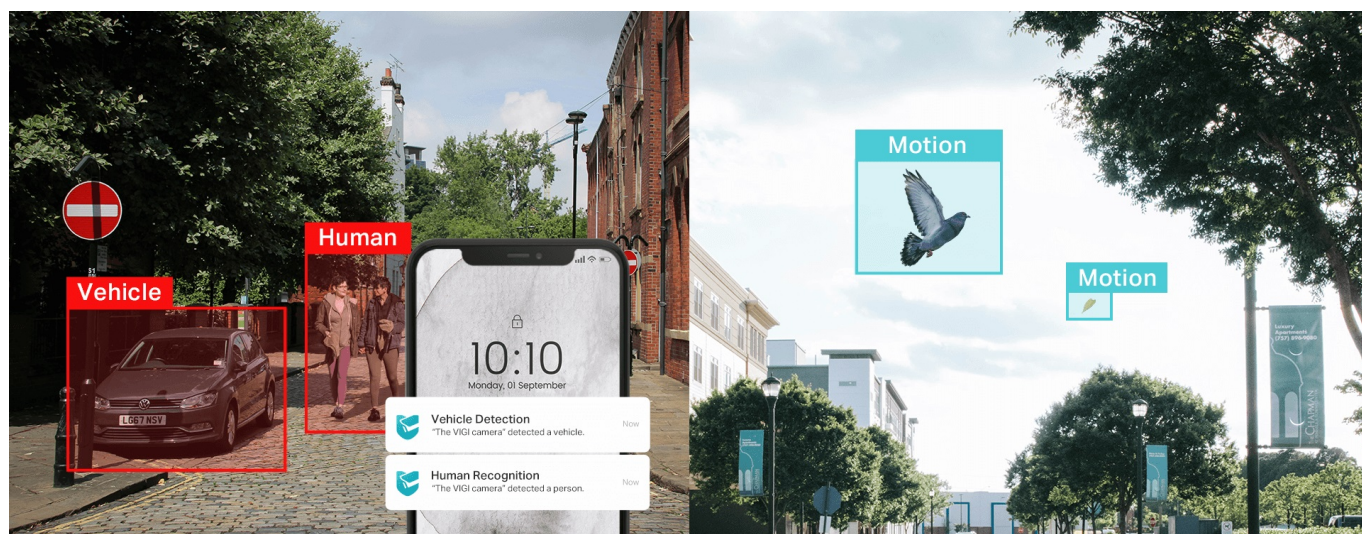

TP-Link VIGI C220I - bezpečnost v dome balení

Kompaktní IP kamera TP-Link VIGI C220I pro zabezpečení venkovního prostoru. Nabízí **vyšší rozlišení 2 Mpx**, díky čemuž zachytí ostrý obraz s potřebnými detaily. Uplatní se nejenom **při rozpoznávání osob, ale také vozidel**. Robustní konstrukce s pevným krytem splňuje **stupeň krytí IK10 a IP67**, čímž zajišťuje odolnost proti vandalismu i nepříznivým vnějším podmínkám.

Integrované čipy využívají **algoritmy umělé inteligence** a efektivně tak rozliší lidské postavy nebo auta od jiných objektů.

Pokročilé detekce pak umožní rozpoznat například narušení oblasti, odstranění předmětu, překročení hranice nebo třeba neoprávněnou manipulaci s kamerou. Samozřejmostí je také podpora **mobilní aplikace TP-Link VIGI**, abyste dění mohli sledovat kdykoli a kdekoli skrze displej smartphonu.

TP-Link VIGI C220I 2,8 mm

2megapixelová IP kamera typu **domo** nabízí snímač **1/3" CMOS** s rozlišením **1920 x 1080** obrazových bodů, **citlivost 0,1 lux (barevně)** a podporu **DWDR**. Připojení lze jednoduše realizovat pomocí **RJ-45** portu. Díky **aplikaci TP-Link VIGI** lze sledovat dění **24 hodin denně, 7 dní v týdnu** odkudkoli skrze váš smartphone. Spolehlivý systém nočního vidění zajišťuje, že kamera funguje dobře i za špatných světelných podmínek a zaznamenává dění pro budoucí kontrolu. Napájení je zajištěno pomocí PoE.