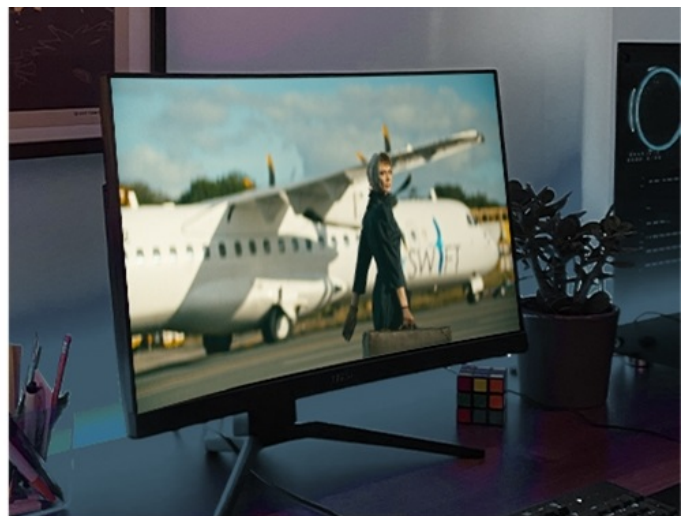

4K Streaming