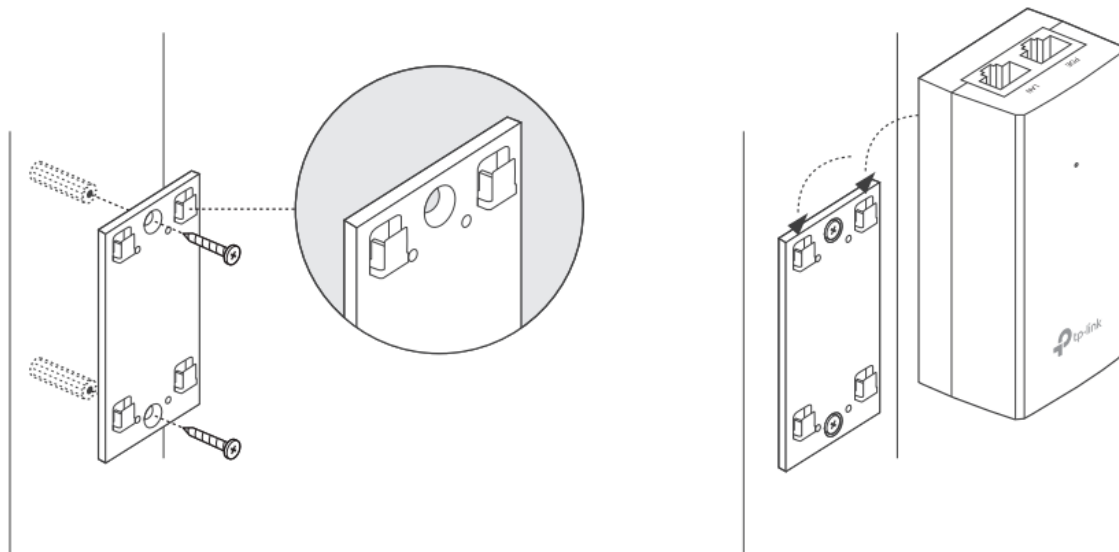

TP-Link TL-POE4818G

Pasivní PoE injektor slouží pro napájení všech zařízení, které v sobě mají zabudovaný PoE extraktor a podporují napětí 48 V. Díky držáku, který je součástí balení, tento model jednoduše připevníte na zeď.

Součástí balení je napájecí kabel.

ZÁKLADNÍ SPECIFIKACE

Typ: pasivní

Výstupní napětí: 48 V

Výstupní výkon: 18 W

Výstupní PoE port: 1 × 10/100/1000 Mbps

Rozměry: 85,8 × 43,9 × 35 mm