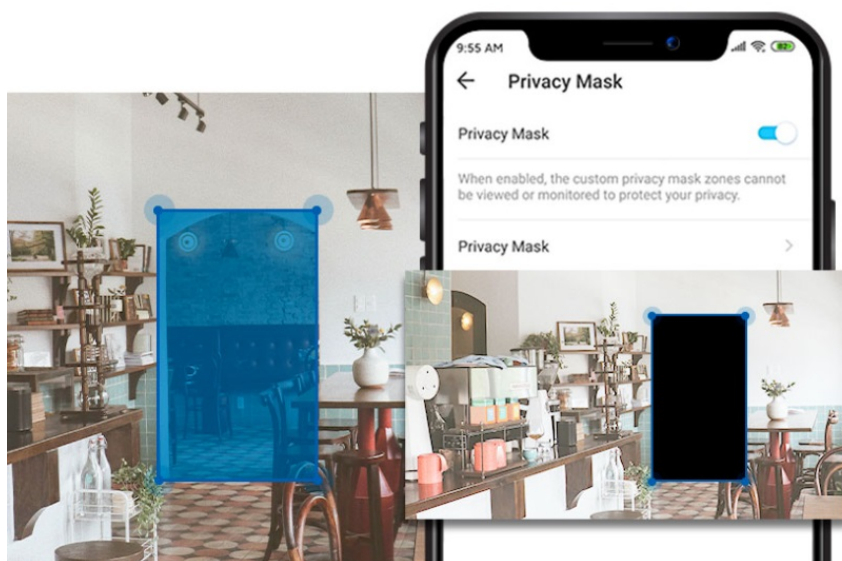

TP-Link Tapo C212 - bezpečí snadno a chytře

Wi-Fi kamera TP-Link Tapo C212 pro zajištění bezpečí v domácnosti. Podporuje snímání obrazu ve vysokém rozlišení, takže důležité okamžiky u vás doma zachytí čistě a také s jemnými detaily. Je vhodná do interiérů **pro detekci osob a pohybu**. Díky nastavení zónám aktivit máte přehled o tom, kdo a kde se vyskytuje. V případě zachycení pohybové aktivity kamera **TP-Link Tapo C212** aktivuje sledování do té doby, dokud je objekt v záběru.

Připojení je realizováno skrze **ethernetový port** a bezdrátově pomocí **sítě Wi-Fi**. Pořízené záznamy nebo vytvořené klipy můžete sdílet pomocí zařízení Tapo s rodinou i přáteli. Samozřejmostí je **podpora nočního vidění**, které zachytí jasné záběry i při slabém osvětlení na vzdálenost až 10 metrů.

Kamera TP-Link Tapo C212 disponuje **integrovaným reproduktorem a mikrofonom** pro obousměrnou komunikaci a případné odstrašení nezanedbaného návštěvníka. Jestliže si chcete dávat pozor na své soukromí, nechybí funkce pro nastavení vlastní blokované zóny v určitých místech a místnostech.